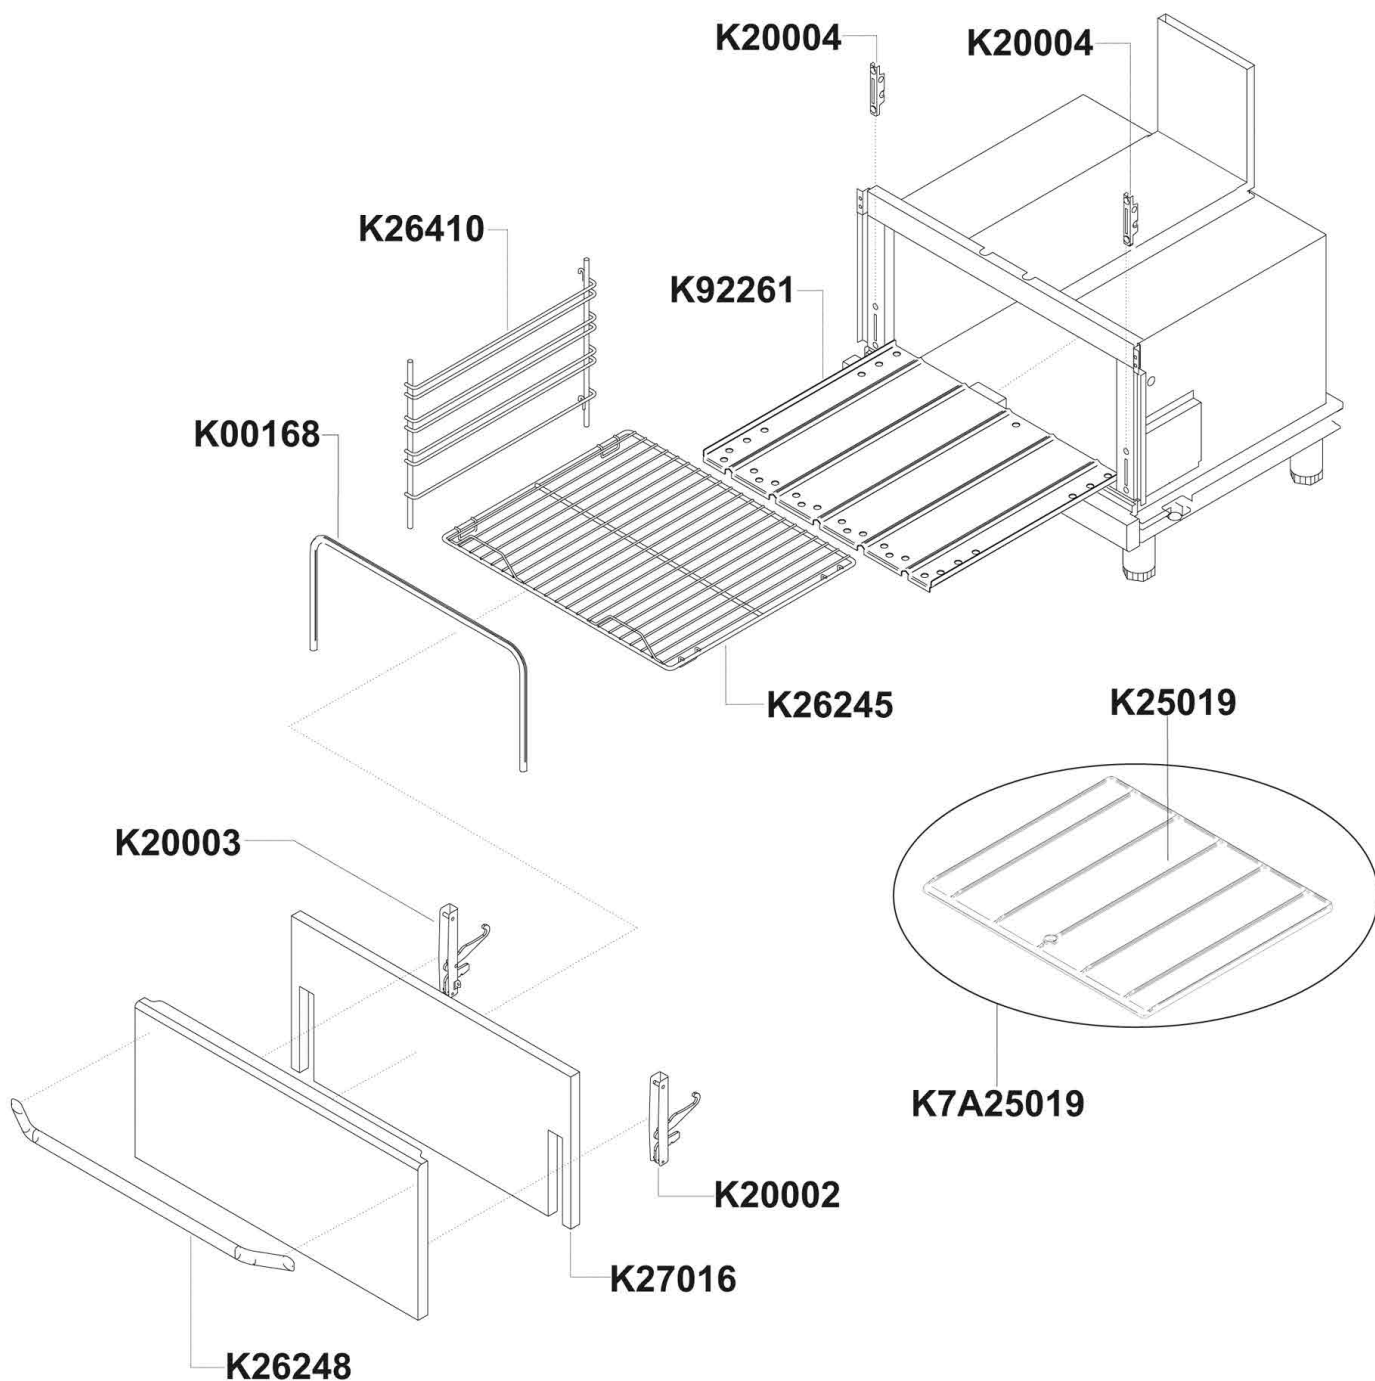

NOZZLE TAB.

KIT CODE	GAS
KK00881	G20 20mbar
KK00882	G30 30mbar
KK00883	G30 50mbar
KK00884	G30/31 37mbar
KK00885	G25 20mbar
KK00886	G25.3 25mbar
KK00887	G25.1 25mbar
KK00888	G20 25mbar
KK00889	G110 8mbar

EG.CU.156.B

EG.CU.155.B

NOZZLE TAB.

KIT CODE	GAS
KK00881	G20 20mbar
KK00882	G30 30mbar
KK00883	G30 50mbar
KK00884	G30/31 37mbar
KK00885	G25 20mbar
KK00886	G25.3 25mbar
KK00887	G25.1 25mbar
KK00888	G20 25mbar
KK00889	G110 8mbar