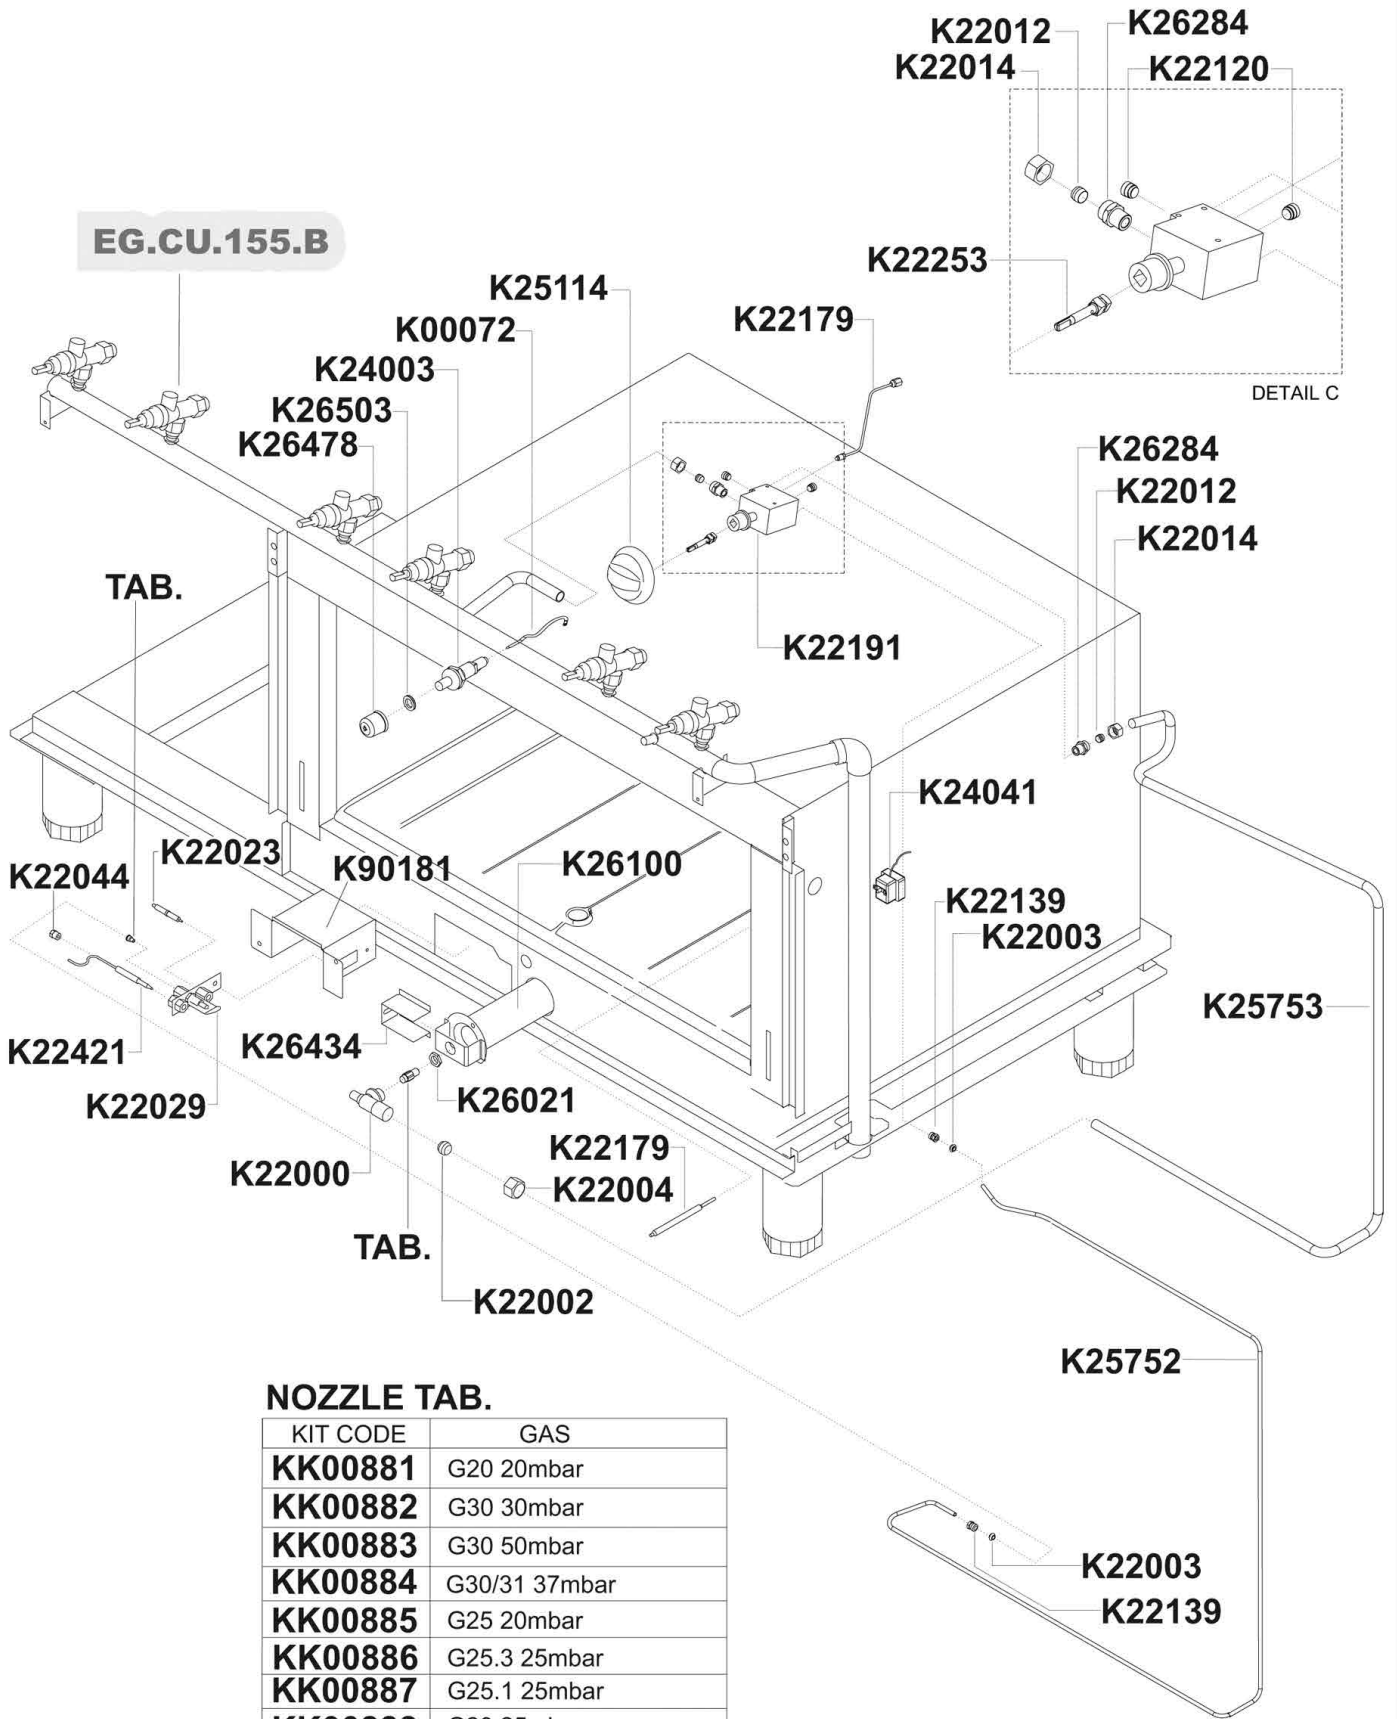

NOZZLE TAB.

KIT CODE	GAS
KK00881	G20 20mbar
KK00882	G30 30mbar
KK00883	G30 50mbar
KK00884	G30/31 37mbar
KK00885	G25 20mbar
KK00886	G25.3 25mbar
KK00887	G25.1 25mbar
KK00888	G20 25mbar
KK00889	G110 8mbar

EG.CU.156.B

EG.CU.155.B

NOZZLE TAB.

KIT CODE	GAS
KK00881	G20 20mbar
KK00882	G30 30mbar
KK00883	G30 50mbar
KK00884	G30/31 37mbar
KK00885	G25 20mbar
KK00886	G25.3 25mbar
KK00887	G25.1 25mbar
KK00888	G20 25mbar
KK00889	G110 8mbar