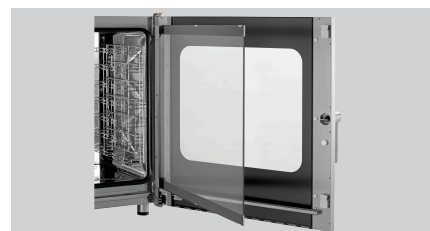

► Dubbla glasörrar, innerdörren enkel att öppna vid rengöring