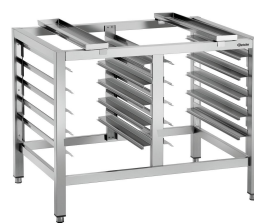

Stativ Silversteam 6040

CNS 18/10

- Material: CNS 18/10
- Färg: Silver
- Typ av rack: Längs
- Antal rack: 10
- Format rack: 1/1 GN
- Grundbotten: nej

Art.nr: 115079
GTIN 4015613682051