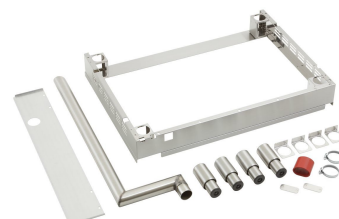

Förbindningsset Silversteam

STAINLESS
STEEL

- Set bestående av: 1 ram
  1 rör och fästplåt för fläktugsug
  1 förbindningslang
  4 fötter
  Fästklämmor
  Skrudar
- Mått ram: B 876 x D 622 x H 114 mm

Art.nr: 116012
GTIN 4015613607078