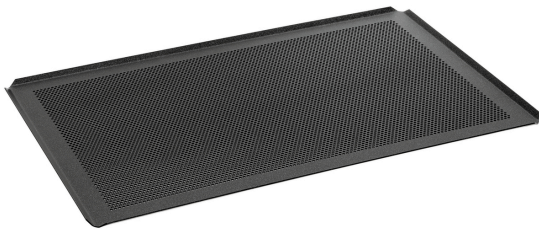

#### Hållplåt 600x400-ALB

- Hålning: ja
- Material: Aluminium  
Nonstick-beläggning
- Materialjocklek: 2
- Viktig information: -
- Kant: 4 sidor
- Silikonbeläggning: nej

Art.nr: 100438  
GTIN 4015613863504