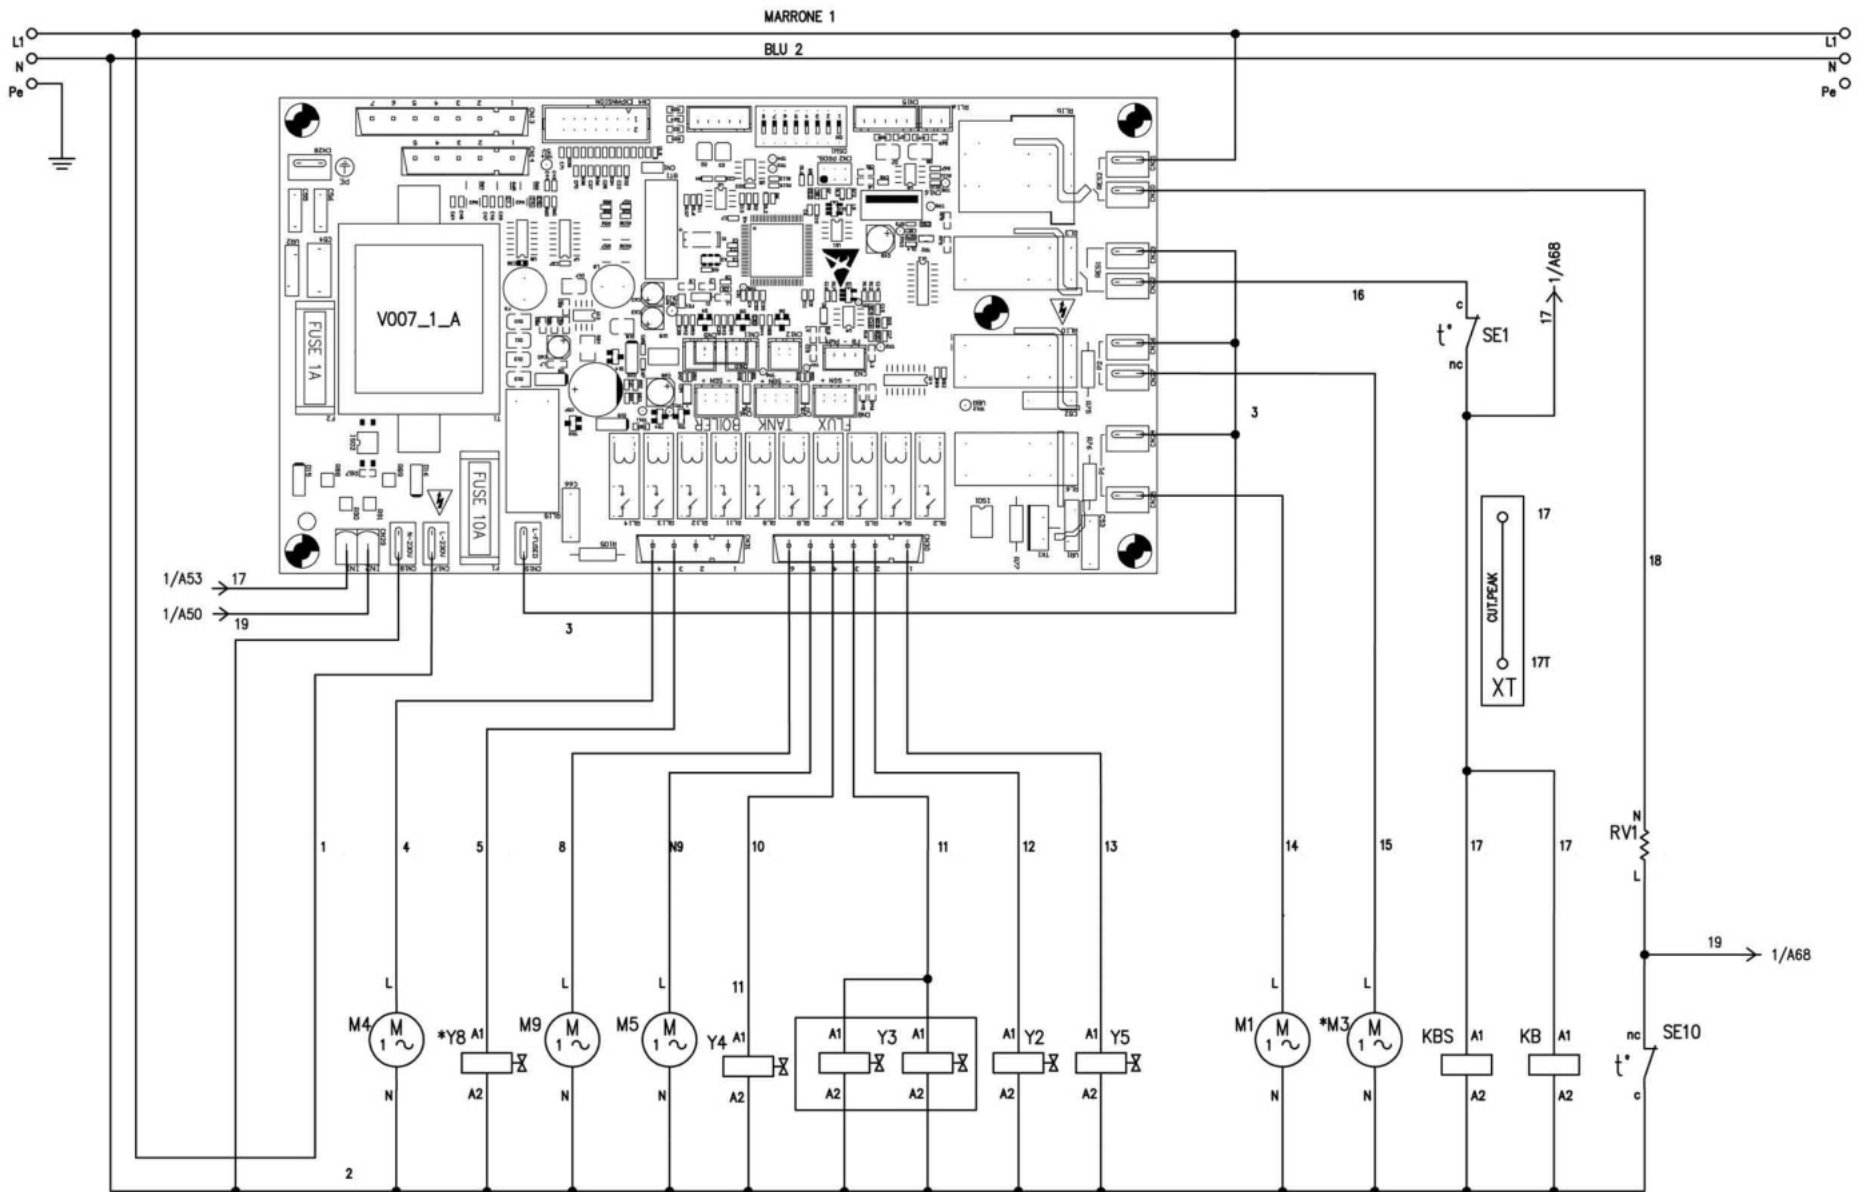

\*OPTIONAL

\*OPTIONAL

RB=6000/4500W  
 MAIN CABLE 5X1.5mm<sup>2</sup>

400-415 3P+N 50/60HZ