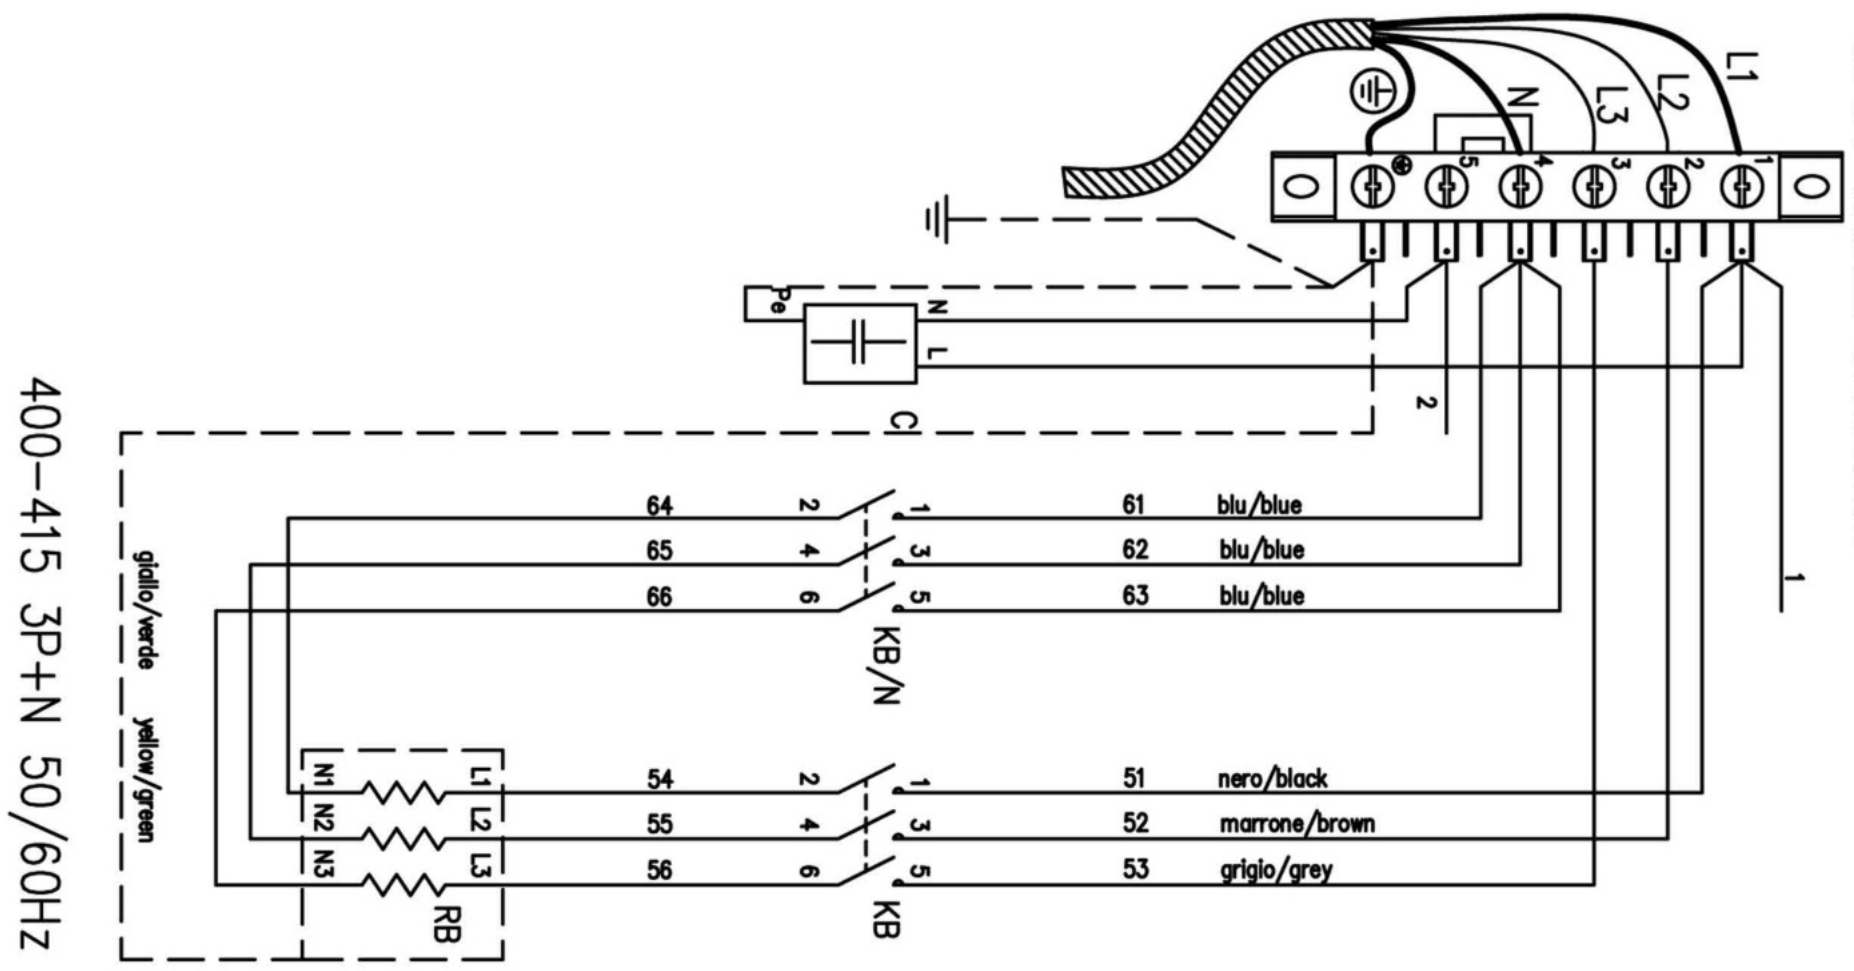

\*OPTIONAL

\*OPTIONAL

RB=6000/4500W  
 MAIN CABLE 5X1.5mm<sup>2</sup>

400-415 3P+N 50/60HZ