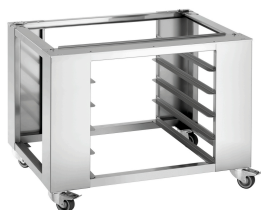

Артикул 173280
GTIN 4015613761183

Підставка LBO6040-5

STAINLESS
STEEL

- Матеріал: Високоякісна сталь
- Ніжки з регулюванням висоти: ні
- Формат вставок: 600 x 400 мм
- Основа: ні
- Кількість вставок: 5

Артикул 117930
GTIN 4015613796413

Піч конвекційна MC6040-10

Дополнительные аксессуары

Підставка LBO6040-4

STAINLESS STEEL

- Формат вставок: 600 x 400 мм
- Ніжки з регулюванням висоти: ні
- Матеріал: Високоякісна сталь
- Кількість вставок: 4
- Основа: ні