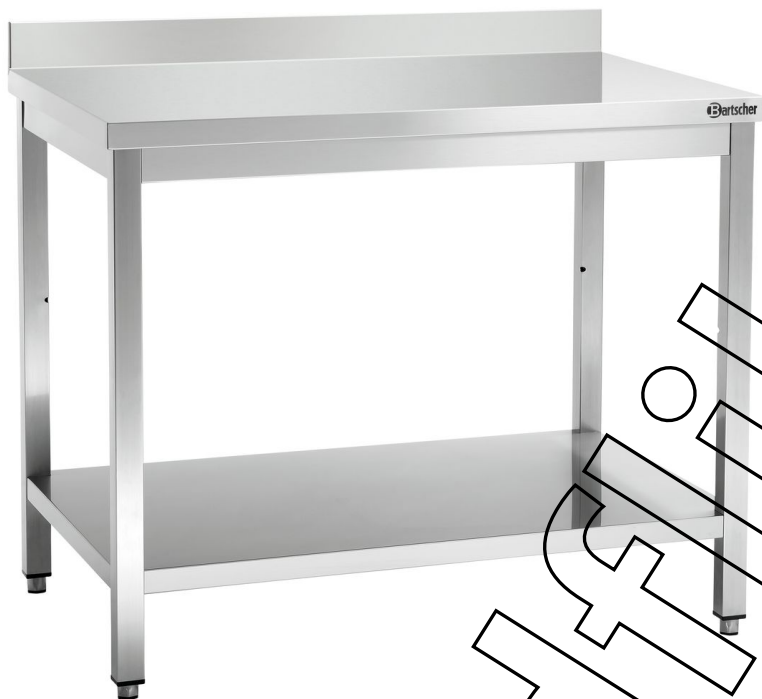

Рабочий стол 700, B1800, MA

Weiter auf der

Weiter auf der

- Maße: B 1800 x T 700 x H 850 mm
- Gewicht: 50,5 Kg

Рабочий стол 700, B1800, MA Ergänzungsprodukte

Выдвижной ящик 1 x 1/1 GN

- Maße: B 400 x T 685 x H 193 mm
- Gewicht: 9 Kg

Art.-Nr. 315107
GTIN 401561360651

Блок выдвижных ящиков 3 x 1/1 GN

- Maße: B 400 x T 685 x H 578 mm
- Gewicht: 23,5 Kg

Art.-Nr. 315307
GTIN 401561360652

Поворотные колеса 4A

- Maße: B 55 x T 130 x H 160 mm
- Gewicht: 3 Kg

Art.-Nr. 308243
GTIN 4015613602288

Спрей для нержавеющей ст. 500ml DS

- Maße: B 68 x T 68 x H 237 mm
- Gewicht: 0,45 Kg

Art.-Nr. 173031
GTIN 4015613360195

Рабочий стол 700, B1800, MA
Ergänzungsprodukte

Чистящее средство F1L, 2 в наборе

- Maße: B 100 x T 190 x H 260 mm
- Gewicht: 2,26 Kg

Art.-Nr. 173078
GTIN 401561373192

Масло- и жирорастворяющее средство F1L

- Maße: B 90 x T 63 x H 251 mm
- Gewicht: 1 Kg

Art.-Nr. 173276
GTIN 4015613761176