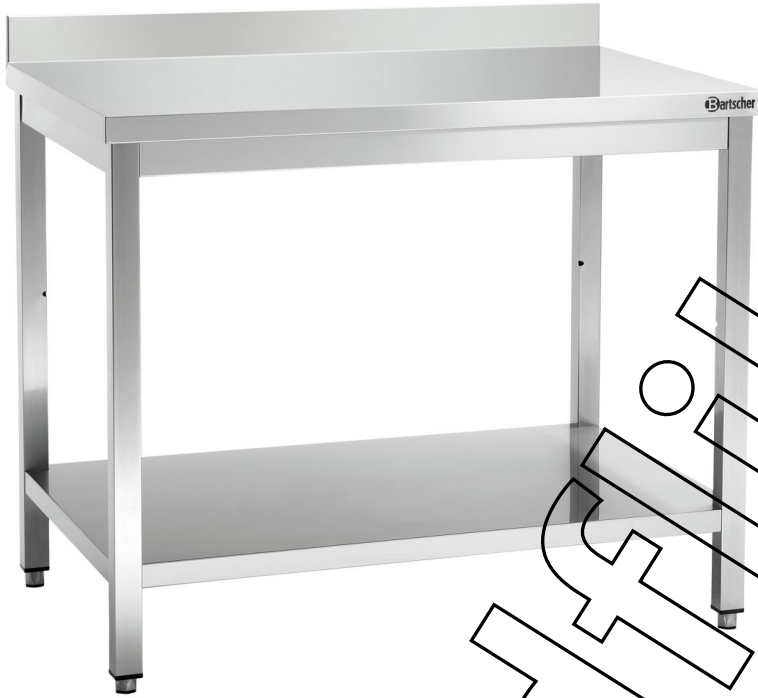

Table trav. 700, L1800, AD

Weiter auf der

Weiter auf der

- Maße : B 1800 x T 700 x H 850 mm
- Gewicht : 50,5 Kg

Table trav. 700, L1800, AD Ergänzungsprodukte

Tiroir 1 x GN 1/1 pour tables de tra

- Maße : B 400 x T 685 x H 193 mm
- Gewicht : 9 Kg

Art.-Nr. 315107
GTIN 401561360651

Colonne de tiroirs 3 x GN 1/1, table

- Maße : B 400 x T 685 x H 578 mm
- Gewicht : 23,5 Kg

Art.-Nr. 315307
GTIN 401561360652

Roulettes 4A pour tables de travail

- Maße : B 55 x T 130 x H 160 mm
- Gewicht : 3 Kg

Art.-Nr. 308243
GTIN 4015613602288

Spray d'entretien, AI, 500ml DS

- Maße : B 68 x T 68 x H 237 mm
- Gewicht : 0,45 Kg

Art.-Nr. 173031
GTIN 4015613360195

Table trav. 700, L1800, AD
Ergänzungsprodukte

Nettoyant surpuissant F1L, set de 2 pcs

- Maße : B 100 x T 190 x H 260 mm
- Gewicht : 2,26 Kg

Art.-Nr. 173078
GTIN 401561373192

Dégraissant F1L

- Maße : B 90 x T 63 x H 251 mm
- Gewicht : 1 Kg

Art.-Nr. 173276
GTIN 4015613761176