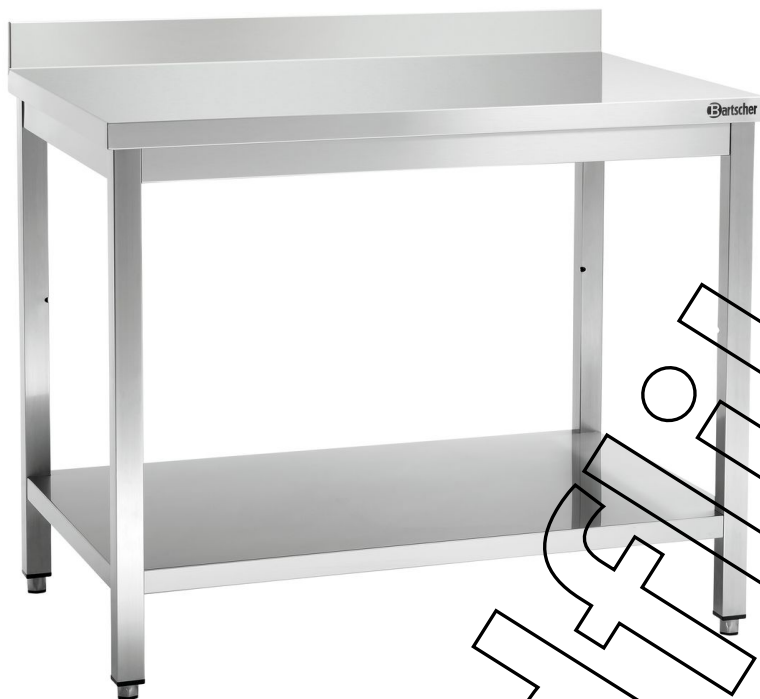

Work table 700, W1800, SB

Weiter auf der

Weiter auf der

- Maße: B 1.800 x T 700 x H 850 mm
- Gewicht: 50,5 Kg

Work table 700, W1800, SB  
Ergänzungsprodukte

Drawer 1 x 1/1 GN for work tables se

- Maße: B 400 x T 685 x H 193 mm
- Gewicht: 9 Kg

Art.-Nr. 315107  
GTIN 401561360651

Drawers block 3 x 1/1 GN for work ta

- Maße: B 400 x T 685 x H 578 mm
- Gewicht: 23.5 Kg

Art.-Nr. 315307  
GTIN 401561360652

Swivel castors 4A for work tables

- Maße: B 55 x T 130 x H 160 mm
- Gewicht: 3 Kg

Art.-Nr. 308243  
GTIN 4015613602288

Stainl.steel polish.spray 500ml can

- Maße: B 68 x T 68 x H 237 mm
- Gewicht: 0.45 Kg

Art.-Nr. 173031  
GTIN 4015613360195

Work table 700, W1800, SB  
Ergänzungsprodukte

Power cleaner F1L, set of 2

- Maße: B 100 x T 190 x H 260 mm
- Gewicht: 2.26 Kg

Art.-Nr. 173078  
GTIN 401561373192

Oil and grease remover F1L

- Maße: B 90 x T 63 x H 251 mm
- Gewicht: 1 Kg

Art.-Nr. 173276  
GTIN 4015613761176