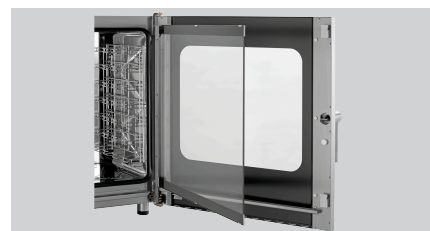

► Deur met dubbele beglazing, binnendeur voor de reiniging eenvoudig te openen