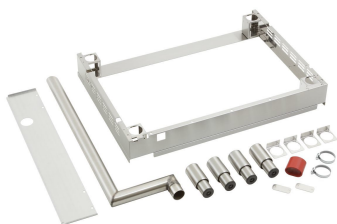

Art.-Nr A500512
GTIN 4015613735481

Aansluitkit Silversteam

STAINLESS
STEEL

- Set bestaande uit: 1 frame
1 buis en bevestigingsplaat voor dampafzuiging
1 verbindingsslang
4 voeten
Bevestigingsklemmen
Schroeven