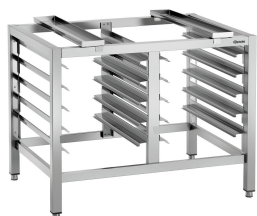

Combi-steamer Silversteam 7111M

Ergänzungsprodukte

Onderstel Silversteam 6040

CNS
18/10

- Materiaal: CNS 18/10
- Kleur: Zilver
- Soort roosters: Lengterichting
- Aantal roosters: 10
- Formaat roosters: 1/1 GN
  600 x 400 mm
- Onderste schap: Nee

Art.-Nr 115079
GTIN 4015613682051

Kerntemperatuurmeterset 1KA

STAINLESS
STEEL

- Set bestaande uit: 1 kerntemperatuurvoeler
  1 houder
- Lengte kabel: 1,8
- Materiaal temperatuurvoeler: Roestvrij staal
- Belangrijke aanwijzing: -
- Ontworpen voor: Combi-steamer serie Silversteam
- Afmetingen: B 180 x D 265 x H 25 mm

Art.-Nr 116009
GTIN 4015613595139