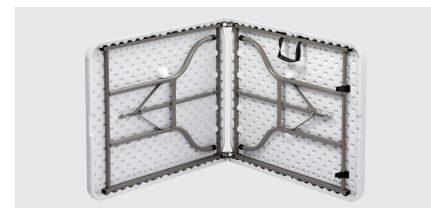

▶ Modèle léger et compact pour une installation rapide et une utilisation polyvalente

▶ Table pliable avec surface en plastique robuste

✓ Compact – Léger – Solide

▶ Système de verrouillage de sécurité

▶ La combinaison parfaite

✓ Table multi-usages 1830-W + banc multi-usages 1820-W

Cette table pliable solide avec surface robuste en plastique s'installe rapidement et permet de nombreuses utilisations grâce à sa légèreté et à ses dimensions compactes.

- Remarque importante : -
- Charge max. : 150 kg
- Poignée de transport : Oui
- Propriétés : Pliable
Système de verrouillage de sécurité
Protection contre les UV
- Matériau : Plastique HDPE
- Couleur : Blanc
- Matériau des pieds : Acier, laqué
Thermolaqué
Caoutchouc
- Dimensions : L 1 830 x P 760 x H 740 mm
- Poids : 14,7 kg

Table multi-usages 1830-W

Produits complémentaires

Banc multi-usages 1820-W

- Poignée de transport : Oui
- Couleur : Blanc
- Charge max. : 300 kg
- Propriétés : Pliable
Système de verrouillage de sécurité
Protection contre les UV
- Remarque importante : -
- Matériau : Plastique HDPE
- Matériau des pieds : Acier, laqué
Thermolaqué
Caoutchouc