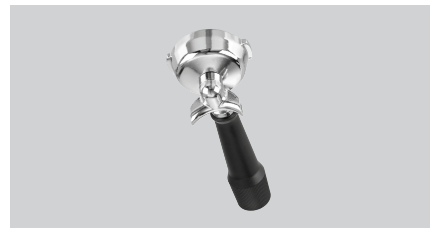

Тримач сита Coffeeline 1420

- ▶ Призначено для наступного:
 - ✓ Машини із тримачем сита Coffeeline B

- ▶ Із подвійним зливом для чашок

- ▶ Вміст меленої кави: припл. 14 г

Опис

Будь ласка, подвійний еспресо, чи навіть краще 2 еспресо! Високоякісний тримач сита із 2 зливами для чашок призначений для кавоварок із тримачем сита Bartscher Coffeeline. Ергономічна ручка дозволить баристам із легкістю демонструвати своє мистецтво.

Особливості

- Модель: Подвійний вихід на чашку
- Матеріал: Пластик
латунь
хромовано
- Важлива вказівка: -
- В комплекті: -
- Вміст меленої кави припл.: 14 г
- Розміри: Ш 80 x Г 220 x В 70 мм
- Вага: 0,61 кг

Тримач сита Coffeeline 1420

Дополнительные аксессуары

Утрамбовувач 57

- Діаметр: 57 мм
- Матеріал: алюміній
- Важлива вказівка: -
- Розміри: Ш 57 x Г 57 x В 92 мм
- Вага: 0,22 кг

Артикул 190179
GTIN 4015613656380