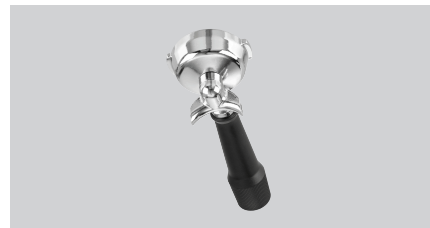

Портафильтр Coffeeline 1420

- ▶ Предназначено для
- ✓ Машины с держателем сита Coffeeline B

- ▶ Со сливом для двух чашек

- ▶ Объем молотого кофе ок.: 14 г

Описание

Один двойной или два обычных эспрессо: высококачественный держатель сита со сливом для двух чашек изготовлен для кофемашины Bartscher Coffeeline. Благодаря эргономичной ручке любой сможет почувствовать себя бариста.

Особенности

- Модель: Со сливом для двух чашек
- Материал: Пластик
Латунь
Хромированные
- Важная информация: -
- В комплекте: -
- Объем молотого кофе ок.: 14 г
- Габариты: Ш 80 x Г 220 x В 70 мм
- вес: 0,61 кг

Портафильтр Coffeeline 1420

Дополнительные аксессуары

Темпер 57

- Диаметр: 57 мм
- Материал: Алюминий
- Важная информация: -
- Габариты: Ш 57 x Г 57 x В 92 мм
- вес: 0,22 кг

Артикул 190179
GTIN 4015613656380