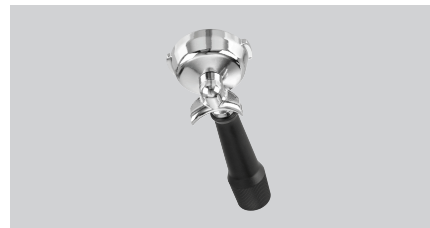

## Портафильтр Coffeeline 1420

- ▶ Предназначено для
- ✓ Машины с держателем сита Coffeeline B

- ▶ Со сливом для двух чашек

- ▶ Объем молотого кофе ок.: 14 г

### Описание

Один двойной или два обычных эспрессо: высококачественный держатель сита со сливом для двух чашек изготовлен для кофемашины Bartscher Coffeeline. Благодаря эргономичной ручке любой сможет почувствовать себя бариста.

### Особенности

- Модель: Со сливом для двух чашек
- Материал: Пластик  
Латунь  
Хромированные
- Важная информация: -
- В комплекте: -
- Объем молотого кофе ок.: 14 г
- Габариты: Ш 80 x Г 220 x В 70 мм
- вес: 0,61 кг

#### Темпер 57

- Диаметр: 57 мм
- Материал: Алюминий
- Важная информация: -
- Габариты: Ш 57 x Г 57 x В 92 мм
- вес: 0,22 кг

Артикул 190179  
GTIN 4015613656380