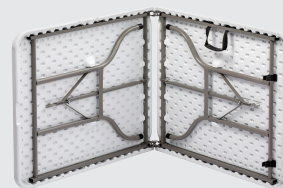

- ▶ Легкое и компактное исполнение для быстрого и многофункционального применения

- ▶ Складной стол с прочной пластиковой поверхностью
- ✓ Компактность — легкость — устойчивость

- ▶ Система предохранительной блокировки

- Важная информация: -
- Грузоподъемность макс.: 150 кг
- Ручка для переноски: да
- Свойства: Откидной
Система предохранительной блокировки
Защита от УФ
- Материал: Полимерный полиэтилен высокой плотности
- Цвет: Белый
- Материал ножек: Сталь, лакированная
Порошковое покрытие
Резина
- Габариты: Ш 1 830 x Г 760 x В 740 мм
- вес: 14,7 кг

Универсальный стол Multi 1830-W

Дополнительные аксессуары

Универсальная скамья Multi 1820-W

- Ручка для переноски: да
- Цвет: Белый
- Грузоподъемность макс.: 300 кг
- Свойства: Откидной
Система предохранительной блокировки
Защита от УФ
- Важная информация: -
- Материал: Полимерный полиэтилен высокой плотности
- Материал ножек: Сталь, лакированная
Порошковое покрытие

Артикул 601180
GTIN 4015613649559

Банкетная скатерть-чехол 1830-W

- Цвет: Белый
- Важная информация: -
- Можно стирать: До 40 °C
- Материал: Полиэстер 90 %
Эластан 10 %
- Свойства: Немнущийся
Точное покрытие опорных ножек
(поверхность установки — резина)
- Рассчитано на: банкетные столы с 4 ножками
Диаметр ножки стола, макс.: 25 мм
Высота стола макс.: 730 мм