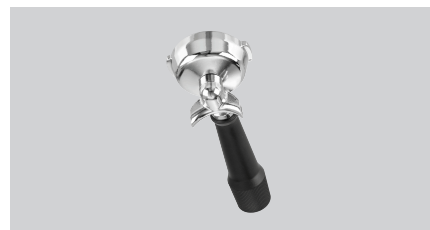

Silhållare Coffeeline 1420

- ▶ Designad för
- ✓ Silhållarmaskiner Coffeeline B

- ▶ Med dubbelt kopputlopp

- ▶ Innehåll kaffepulver ca: 14 g

Beskrivning

En dubbel Espresso eller kanske hellre 2 koppar espresso: Den högkvalitativa silhållaren med dubbelt kopputlopp är dimensionerad för silhållar-kaffemaskinen Bartscher Coffeeline. Med det ergonomiska handtaget står ingenting längre i vägen för en enkelt utförbar barista-konst.

Funktioner

- Utförande: Dubbelt kopputlopp
- Material: Plast
Mässing
Kromat
- Viktig information: -
- Inklusive: -
- Kapacitet kaffepulver ca.: 14 g
- Mått: B 80 x D 220 x H 70 mm
- Vikt: 0,61 kg

Silhållare Coffeeline 1420

Lägg till på produkter

Tamper 57

- Diameter: 57 mm
- Material: Aluminium
- Viktig information: -
- Mått: B 57 x D 57 x H 92 mm
- Vikt: 0,22 kg

Art.nr: 190179
GTIN 4015613656380