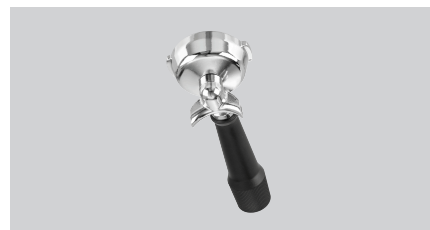

Zeefdrager Coffeeline 1420

- ▶ Ontworpen voor
- ✓ Filtermachines Coffeeline B

- ▶ Met 2-voudige uitloop

- ▶ Inhoud gemalen koffie ca.: 14 g

Beschrijving

Een dubbele espresso alstublieft of toch liever 2 espresso's: de hoogwaardige filterhouder met 2-voudige uitloop is ontworpen voor de koffieapparaten met filterhouder Bartscher Coffeeline. Met de ergonomische greep staat niet meer een eenvoudig te implementeren baristakunst in de weg.

Kenmerken

- | | |
|------------------------------|------------------------------------|
| • Uitvoering: | 2-voudige uitloop |
| • Materiaal: | Kunststof
Messing
Verchroomd |
| • Belangrijke aanwijzing: | - |
| • Inclusief: | - |
| • Inhoud gemalen koffie ca.: | 14 g |
| • Afmetingen: | B 80 x D 220 x H 70 mm |
| • Gewicht: | 0,61 kg |

Zeefdrager Coffeeline 1420 Ergänzungsprodukte

Tamper 57

- Diameter: 57 mm
- Materiaal: Aluminium
- Belangrijke aanwijzing: -
- Afmetingen: B 57 x D 57 x H 92 mm
- Gewicht: 0,22 kg

Art.-Nr 190179
GTIN 4015613656380