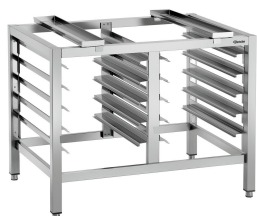

Combi-steamer Silversteam 1011D

Ergänzungsprodukte

Onderstel Silversteam 6040

CNS
18/10

- Materiaal: CNS 18/10
- Kleur: Zilver
- Soort roosters: Lengterichting
- Aantal roosters: 10
- Formaat roosters: 1/1 GN
  600 x 400 mm
- Onderste schap: Nee

Art.-Nr 115079
GTIN 4015613682051

Kerntemperatuurmeterset 1KA

STAINLESS
STEEL

- Set bestaande uit: 1 kerntemperatuurvoeler
  1 houder
- Lengte kabel: 1,8
- Materiaal temperatuurvoeler: Roestvrij staal
- Belangrijke aanwijzing: -
- Ontworpen voor: Combi-steamer serie Silversteam
- Afmetingen: B 180 x D 265 x H 25 mm

Art.-Nr 116009
GTIN 4015613595139