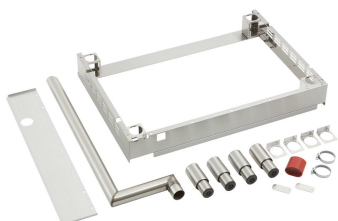

Combi-steamer Silversteam 7111D

Ergänzungsprodukte

Aansluitkit Silversteam

STAINLESS
STEEL

- Set bestaande uit:
  - 1 frame
  - 1 buis en bevestigingsplaat voor dampafzui-
    ging
  - 1 verbindingsslang
  - 4 voeten
  - Bevestigingsklemmen
  - Schroeven

Art.-Nr 116012
GTIN 4015613607078