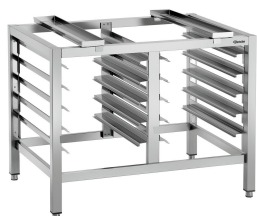

Art.-Nr 115071

GTIN 4015613617589

Combi-steamer Silversteam 7111D

Ergänzungsprodukte

Onderstel Silversteam 6040

CNS
18/10

- Materiaal: CNS 18/10
- Kleur: Zilver
- Soort roosters: Lengterichting
- Aantal roosters: 10
- Formaat roosters: 1/1 GN
600 x 400 mm
- Onderste schap: Nee