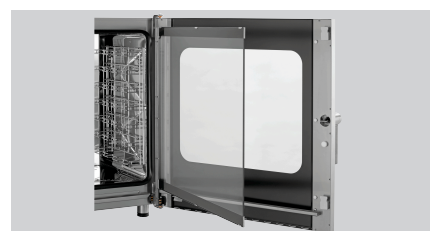

Combi-steamer Silversteam 711D

Beschrijving

De Bartscher combisteamer uit de Silverstream-serie met elektronische bediening en 7 slots in het 1/1 GN-formaat – de ideale partner voor elke keuken. Met de rek-controle-functie kan op verschillende momenten een grote verscheidenheid aan gerechten worden bereid. Een verademing, waarbij de Silversteam alles voor u in het oog heeft.

► Deur met dubbele beglazing, binnendeur voor de reiniging eenvoudig te openen
► Dampafzuiging eenvoudig te regelen

Combi-steamer Silversteam 7111D

- Aantal gaarprogramma's: 300 voorgeïnstalleerd
300 programmeerbaar
- Aantal gaarfasen: 9
- Soort roosters: Dwarsrichting
- Aantal roosters: 7
- Afstand tussen de roosters: 74 mm
- Wateraansluiting: 3/4"
- Tijdstelling: van 0 tot 599 minuten
- Materiaal gaaruimte: CNS 18/10
- Aantal ventilatoren: 2
- Eigenschappen: Afgeronde bakkamer
Steunrails uitneembaar
Dubbeledeurbeglazing
Led-verlichting in de deur
Contactdoos (500 W) voor aansluiting van een afzuigkap
- LED-indicator: Stomen
Delta-T-garen
Gaarfasen
Kerntemperatuur
Ventilatorsnelheid
Programma
Temperatuur
Tijd
- Inclusief: 1 rooster 1/1 GN
1 plaat 1/1 GN
1 watertoevoerslang
- Op aanvraag leverbaar: -
- Controlelampje: -
- Serie: Silversteam
- Temperatuurregeling: Traploos
- Binnenverlichting: Ja
- Formaat roosters: 1/1 GN
600 x 400 mm
- Werkingsmodus: Elektro
- Met reinigingssysteem: Nee
- Materiaal: CNS 18/10
- Belangrijke aanwijzing: Vanaf waterhardheid 5° dH raden wij uitdrukkelijk aan een geschikte waterontharder te installeren en een waterdruk van maximaal 3 bar
- Afmetingen: B 890 x D 835 x H 850 mm
- Gewicht: 105,8 kg