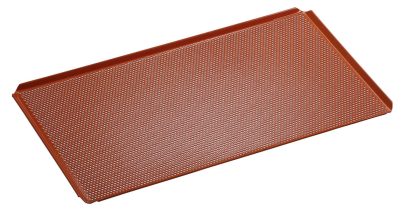

Geperforeerde plaat 1/1-SI

- Diameter perforatie: 3
- Belangrijke aanwijzing: -
- Materiaal: Aluminium
- Gastronorm: 1/1 GN
- Siliconecoating: Ja
- Materiaaldikte: 1,5
- Perforatie: Ja

Art.-Nr 100428
GTIN 4015613734767