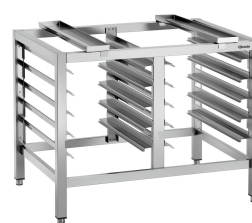

Onderstel Silversteam 6040

CNS 18/10

- Materiaal: CNS 18/10
- Kleur: Zilver
- Soort roosters: Lengterichting
- Aantal roosters: 10
- Formaat roosters: 1/1 GN
- Onderste schap: 600 x 400 mm
  Nee

Art.-Nr 115079
GTIN 4015613682051