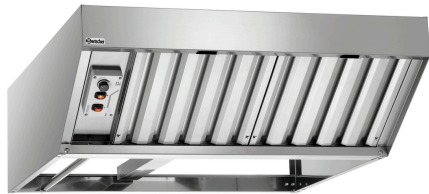

Combi-steamer Silversteam 511DRS

Ergänzungsprodukte

Condensatiekap Silversteam

- Aan/Uit-schakelaar: Ja
- Motorvermogen: 800 m³/h tot 1500 m³/h
- Regeling ventilator: Handmatig
  Traploos
  Toggle
- Aantal ventilatormotoren/luchtuitlaten: 1

Art.-Nr 116019
GTIN 4015613702773