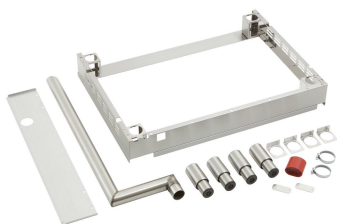

Art.-Nr A500512
GTIN 4015613735481

Aansluitkit Silversteam

STAINLESS
STEEL

- Set bestaande uit: 1 frame
1 buis en bevestigingsplaat voor dampafzui-
ging
1 verbindingsslang
4 voeten
Bevestigingsklemmen
Schroeven