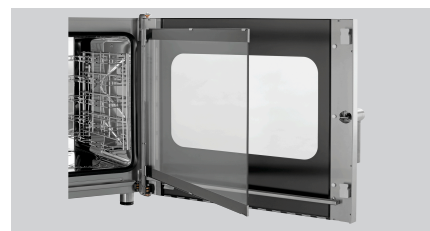

Combi-steamer Silversteam 511DRS

Beschrijving

De Bartscher combi-steamer van de serie Silversteam met elektronische bediening, reinigingssysteem en 5 slots in 1/1 GN-formaat - De ideale partner in iedere keuken. Met de rek-controle-functie kan op verschillende momenten een grote verscheidenheid aan gerechten worden bereid. Een verademing, waarbij de Silversteam alles voor u in het oog heeft.

► Deur met dubbele beglazing, binnendeur voor de reiniging eenvoudig te openen

Combi-steamer Silversteam 5111DRS

- Ventilatorsnelheid: 3-traps
- Aantal gaarprogramma's: 300 voorgeïnstalleerd
300 programmeerbaar
- Aantal gaarfasen: 9
- Soort roosters: Dwarsrichting
- Aantal roosters: 5
- Afstand tussen de roosters: 74 mm
- Wateraansluiting: 3/4"
- Tijdstelling: van 0 tot 599 minuten
- Materiaal gaaruimte: CNS 18/10
- Aantal ventilatoren: 1
- Eigenschappen: Afgeronde bakkamer
Steunrails uitneembaar
Dubbeledeurbeglazing
Led-verlichting in de deur
Contactdoos (500 W) voor aansluiting van een afzuigkap
- LED-indicator: Stomen
Delta-T-garen
Gaarfasen
Kerntemperatuur
Ventilatorsnelheid
Programma
Temperatuur
Tijd
- Op aanvraag leverbaar: -
- Inclusief: 1 rooster 1/1 GN
1 plaat 1/1 GN
1 watertoevoerslang
1 toevoerslang voor reinigingsmiddel
- Controlelampje: -
- Serie: Silversteam
- Temperatuurregeling: Traploos
- Binnenverlichting: Ja
- Formaat roosters: 1/1 GN
600 x 400 mm
- Werkingsmodus: Elektro
- Met reinigingssysteem: Ja
- Materiaal: CNS 18/10
- Belangrijke aanwijzing: Vanaf waterhardheid 5° dH raden wij uitdrukkelijk aan een geschikte waterontharder te installeren en een waterdruk van maximaal 3 bar
- Afmetingen: B 890 x D 835 x H 675 mm
- Gewicht: 86,8 kg

Art.-Nr 116299V
GTIN 4015613813042

Smoker-Box 1160

- Materiaal: Roestvrij staal
- Uitvoering: Met verwarmingsspiraal
- Ontworpen voor: Combi-steamers
- Belangrijke aanwijzing: Maximale rooktemperatuur: 200 °C
- Bestaande uit: Netadapter
Smoker-Box
- Inhoud: 1,16