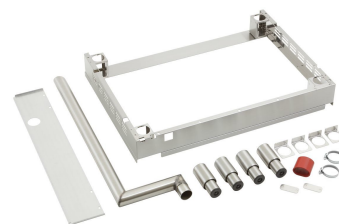

Aansluitkit Silversteam

STAINLESS
STEEL

- Set bestaande uit: 1 frame
  1 buis en bevestigingsplaat voor dampafzuiging
  1 verbindingsslang
  4 voeten
  Bevestigingsklemmen
  Schroeven

Art.-Nr 116012
GTIN 4015613607078