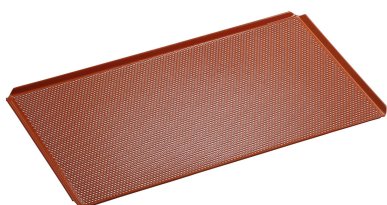

Combi-steamer Silversteam 5111M

Ergänzungsprodukte

Geperforeerde plaat 1/1-SI

- Diameter perforatie: 3
- Belangrijke aanwijzing: -
- Materiaal: Aluminium
- Gastronorm: 1/1 GN
- Siliconencoating: Ja
- Materiaaldikte: 1,5
- Perforatie: Ja

Art.-Nr 100428

GTIN 4015613734767