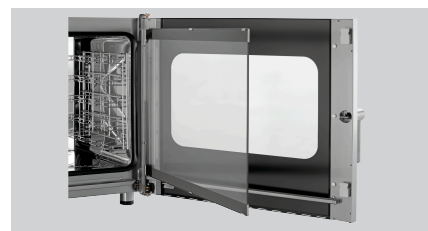

► Deur met dubbele beglazing, binnendeur voor de reiniging eenvoudig te openen