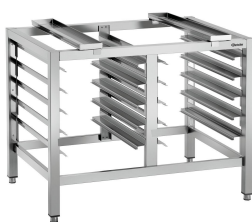

Onderstel Silversteam 6040

CNS
18/10

- Materiaal: CNS 18/10
- Kleur: Zilver
- Soort roosters: Lengterichting
- Aantal roosters: 10
- Formaat roosters: 1/1 GN
- 600 x 400 mm
- Onderste schap: Nee

Art.-Nr 115079
GTIN 4015613682051