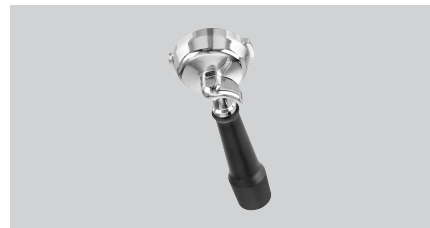

Тримач сита Coffeeline 710

- ▶ Призначено для наступного:
 - ✓ Машини із тримачем сита Coffeeline B

- ▶ Із одинарним зливом для чашок

- ▶ Вміст меленої кави: прибл. 7 г

Опис

Будь ласка, один еспreso! Високоякісний тримач сита із 1 зливом для чашки призначений для кавоварок із тримачем сита Bartscher Coffeeline. Ергономічна ручка дозволить баристам із легкістю демонструвати своє мистецтво.

Особливості

- Важлива вказівка: -
- Матеріал: Пластик
латунь
хромовано
- Модель: Одинарний вихід на чашку
- В комплекті: -
- Вміст меленої кави прибл.: 7 г
- Розміри: Ш 220 x Г 80 x В 70 мм
- Вага: 0,59 кг

Тримач сита Coffeeline 710

Дополнительные аксессуары

Утрамбовувач 57

- Діаметр: 57 мм
- Матеріал: алюміній
- Важлива вказівка: -
- Розміри: Ш 57 x Г 57 x В 92 мм
- Вага: 0,22 кг

Артикул 190179
GTIN 4015613656380