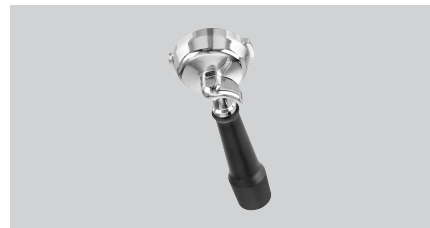

## Портафильтр Coffeeline 710

- ▶ Предназначено для
- ✓ Машины с держателем сита Coffeeline B

- ▶ Со сливом для одной чашки

- ▶ Объем молотого кофе ок.: 7 г

### Описание

Один обычный эспрессо: высококачественный держатель сита со сливом для одной чашки изготовлен для кофемашины Bartscher Coffeeline. Благодаря эргономичной ручке любой сможет почувствовать себя бариста.

### Особенности

- Важная информация: -
- Материал: Пластик  
Латунь  
Хромированные
- Модель: Со сливом для одной чашки
- В комплекте: -
- Объем молотого кофе ок.: 7 г
- Габариты: Ш 220 x Г 80 x В 70 мм
- вес: 0,59 кг

### Темпер 57

- Диаметр: 57 мм
- Материал: Алюминий
- Важная информация: -
- Габариты: Ш 57 x Г 57 x В 92 мм
- вес: 0,22 кг

Артикул 190179  
GTIN 4015613656380