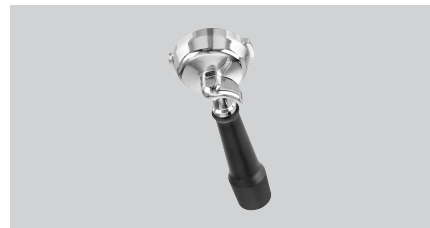

## Портафильтр Coffeeline 710

- ▶ Предназначено для
- ✓ Машины с держателем сита Coffeeline B

- ▶ Со сливом для одной чашки

- ▶ Объем молотого кофе ок.: 7 г

### Описание

Один обычный эспрессо: высококачественный держатель сита со сливом для одной чашки изготовлен для кофемашины Bartscher Coffeeline. Благодаря эргономичной ручке любой сможет почувствовать себя бариста.

### Особенности

- Важная информация: -
- Материал: Пластик  
Латунь  
Хромированные
- Модель: Со сливом для одной чашки
- В комплекте: -
- Объем молотого кофе ок.: 7 г
- Габариты: Ш 220 x Г 80 x В 70 мм
- вес: 0,59 кг

#### Темпер 57

- Диаметр: 57 мм
- Материал: Алюминий
- Важная информация: -
- Габариты: Ш 57 x Г 57 x В 92 мм
- вес: 0,22 кг

Артикул 190179  
GTIN 4015613656380