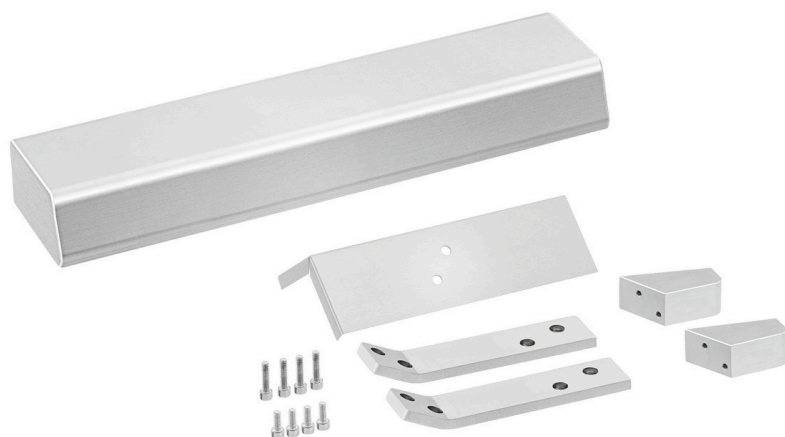

Küchen-Reling 700-400

Beschreibung

Die Geräte der Serie 700 mit einer Küchen-Reling zu versehen bietet nicht nur eine stilvolle Ergänzung, sondern optimiert auch die Sicherheit und Funktionalität. Durch den erweiterten Abstand zum Gerät verringert sich effektiv die Verbrennungsgefahr an den Hochtemperaturzonen. Darüber hinaus ermöglicht die robuste Konstruktion eine komfortable Zwischenlagerung von Töpfen, Pfannen und Tellern.

Features

- Ausgelegt für: Serie 700, Geräte-Breite: 400 mm
- Material: Edelstahl
- Tragfähigkeit max.: 15 kg
- Tiefe Abstellfläche: 75 mm
- Inklusive: 1 Bohrschablone
Befestigungsmaterial
- Wichtiger Hinweis: Bausatz
- Maße: B 400 x T 200 x H 80 mm
- Gewicht: 3,36 kg

- ▶ Ausgelegt für:
 - ✓ Geräte der Serie 700, Geräte-Breite: 400 mm

- ▶ Tragfähigkeit max: 15 kg

- ▶ Tiefe Abstellfläche: 75 mm

- ▶ Inklusive:
 - ✓ 1 Bohrschablone
 - ✓ Befestigungsmaterial