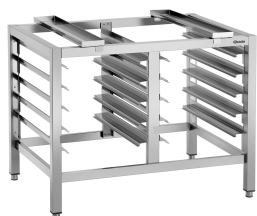

Пароконвектомат Silversteam 1011D

Дополнительные аксессуары

Подставка Silversteam 6040

CNS 18/10

- **Материал:** CNS 18/10
- **Количество вставок:** 10
- **Рассчитано для:** Пароконвектомат формата 1/1 GN серии Silversteam
- **Цвет:** Серебристый
- **Формат вставки:** 1/1 GN
  600 x 400 мм

Артикул 115079
GTIN 4015613682051

Комплект датчиков внутренней темпе. 1KA

STAINLESS STEEL

- **Рассчитано для:** Пароконвектоматов ерии Silversteam
- **Материал датчика температуры:** Нержавеющая сталь
- **Важная информация:** -
- **Количество точек измерения:** 1
- **Длина кабеля:** 1,8 м

Артикул 116009
GTIN 4015613595139