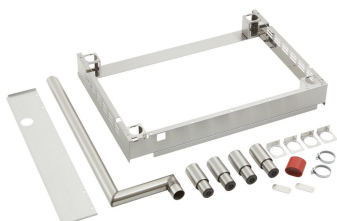

Пароконвектомат Silversteam 7111D

Дополнительные аксессуары

Соединительный комплект Silversteam

STAINLESS
STEEL

- Материал: Нержавеющая сталь
- Рассчитано для: Электрический пароконвектомат 1/1 GN серии Silversteam
- Возможность комбинирования: 5 x 1/1 GN на 5 x 1/1 GN
  5 x 1/1 GN на 7 x 1/1 GN
- Важная информация: -
- Размер рамы: Ш 876 x Г 622 x В 114 мм

Артикул 116012
GTIN 4015613607078