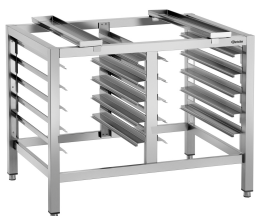

Пароконвектомат Silversteam 7111D

Дополнительные аксессуары

Подставка Silversteam 6040

CNS 18/10

- **Материал:** CNS 18/10
- **Количество вставок:** 10
- **Рассчитано для:** Пароконвектомат формата 1/1 GN серии Silversteam
- **Цвет:** Серебристый
- **Формат вставки:** 1/1 GN
  600 x 400 мм

Артикул 115079
GTIN 4015613682051