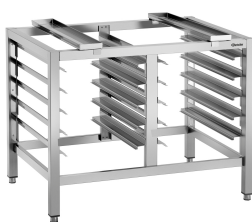

Подставка Silversteam 6040

CNS 18/10

- Материал: CNS 18/10
- Количество вставок: 10
- Рассчитано для: Пароконвектомат формата 1/1 GN серии Silversteam
- Цвет: Серебристый
- Формат вставки: 1/1 GN
  600 x 400 мм

Артикул 115079
GTIN 4015613682051