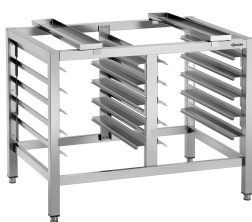

Onderstel Silversteam 6040

CNS
18/10

- Materiaal: CNS 18/10
- Aantal roosters: 10
- Ontworpen voor: Combistomer 1/1 GN serie Silversteam
- Kleur: Zilver
- Formaat roosters: 1/1 GN
  600 x 400 mm
- Belangrijke aanwijzing: -

Art.-Nr 115079
GTIN 4015613682051