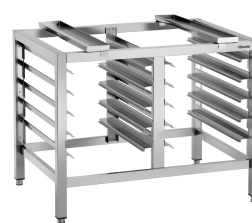

Onderstel Silversteam 6040

CNS
18/10

- Materiaal: CNS 18/10
- Aantal roosters: 10
- Ontworpen voor: Combistomer 1/1 GN serie Silversteam
- Kleur: Zilver
- Formaat roosters: 1/1 GN
  600 x 400 mm
- Belangrijke aanwijzing: -

Art.-Nr 115079
GTIN 4015613682051