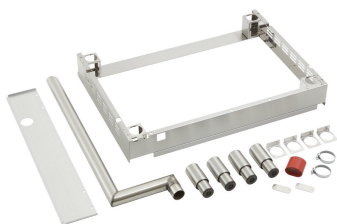

Art.-Nr A500512
GTIN 4015613735481

Aansluitkit Silversteam

STAINLESS
STEEL

- Materiaal: Roestvrij staal
- Ontworpen voor: Elektrische combistomer 1/1 GN serie Silversteam
- Combinatiemogelijkheden: 5 x 1/1 GN op 5 x 1/1 GN
5 x 1/1 GN op 7 x 1/1 GN
- Belangrijke aanwijzing: -
- Framemaat: B 876 x D 622 x H 114 mm