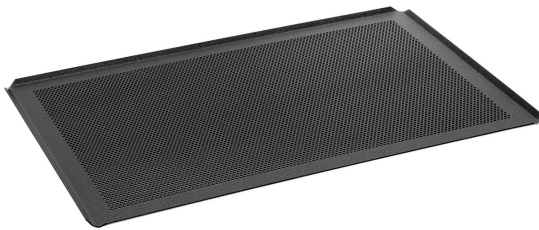

Combi-steamer Silversteam 511DRS

Ergänzungsprodukte

Geperforeerde plaat 600x400-ALB

- Perforatie: Ja
- Materiaal: Aluminium
  Antiaanbaklaag
- Materiaaldikte: 2 mm
- Belangrijke aanwijzing: -
- Rand: 4 zijden
- Siliconencoating: Nee

Art.-Nr 100438
GTIN 4015613863504