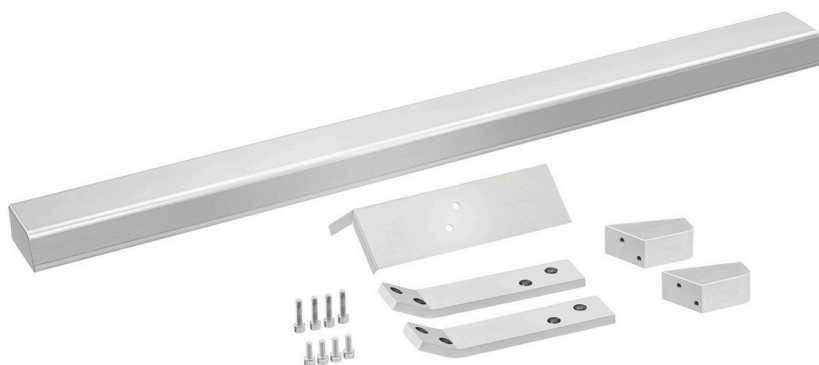

## Рейлинг 700-1200

### Описание

Рейлинги для приборов серии 700 являются не только стильным дополнением, но и оптимизируют безопасность и функциональность на кухне. Увеличенное расстояние от прибора эффективно предотвращает возможность получения ожогов в зоне высоких температур. Кроме того, надежная конструкция позволяет удобно хранить кастрюли, сковороды и тарелки в промежуточных пространствах.

### Особенности

- Материал: Нержавеющая сталь
- Грузоподъемность макс.: 15 кг
- Глубина поверхности установки: : 75 мм
- В комплекте: Материал для прикрепления  
1 шаблон для сверления  
Монтажный комплект
- Важная информация: Ш 1 200 x Г 200 x В 80 мм
- Габариты:
- вес: 6 кг

- ▶ Рассчитано для:
  - ✓ Приборы серии 700, ширина приборов: 1200 мм

- ▶ Грузоподъемность макс.: 15 кг

- ▶ Глубина поверхности установки: 75 мм