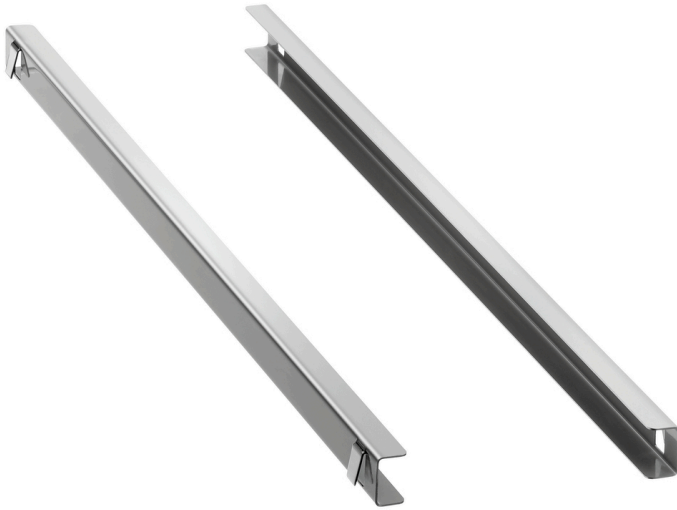

## Напрявні T2-1341-2

- ▶ Призначено для:
  - ✓ Морозильний стіл T2-1341

### Опис

Для більшої ємності в морозильному столі T2-1341: комплект, що складається з 2 напрямних, може бути використаний для збільшення кількості варіантів ящиків.

### Особливості

- Комплект, що складається з: 2 напрямні
- Матеріал: Високоякісна сталь
- Підходить для: Морозильний стіл T2-1341
- Важлива вказівка: Для додаткового місця на полиці потрібна вставна решітка T2-1341
- Властивості: -
- Розміри: Ш 20 x Г 560 x В 25 мм
- Вага: 0,26 кг

### Вставна решітка T2-1341

- Матеріал: сталь  
З пластиковим покриттям
- Важлива вказівка: Для додаткової полиці потрібна Напрявні T2-1341-2
- Розміри: Ш 325 x Г 530 x В 5 мм
- Вага: 0,81 кг

Артикул 110874  
GTIN 4015613841458