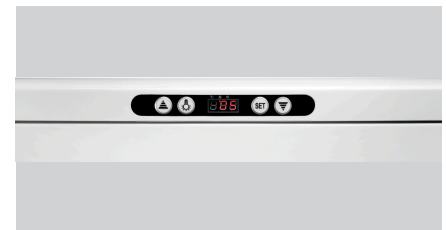

Холодильник-вітрина 235L-W

▶ Об'єм: 235 літрів

- ▶ Охолодження циркуляційним повітрям
- ▶ Автоматична функція розморожування

- ▶ Подвійне скло
- ▶ Зі світлодіодним освітленням

- ▶ 4 проміжні полиці
 - ✓ Розміри: Ш452xГ407мм
 - ✓ Зрегулюванням висоти
- ▶ Площа встановлення: Ш515xГ485мм

Опис

Холодильник-вітрина з великим внутрішнім об'ємом оптимально підходить для викладання товарів у будь-якому торговельному приміщенні. Коліщата з можливістю фіксації забезпечують максимальну мобільність.