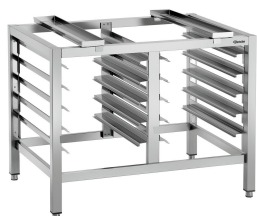

Пароконвектомат Silversteam 5111D

Дополнительные аксессуары

Підставка Silversteam 6040

CNS 18/10

- Матеріал: CNS 18/10
- Колір: Срібний
- Вид вставок: Вздовж
- Кількість вставок: 10
- Формат вставок: 1/1 GN
  600 x 400 мм
- Основа: ні

Артикул 115079
GTIN 4015613682051