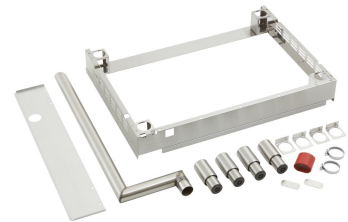

Артикул A500512
GTIN 4015613735481

Комплект з'єднання Silversteam

STAINLESS STEEL

- Комплект, що складається з: 1 рама
1 труба і кріпильна пластина для відведення пари
1 з'єднувальний шланг
4 ніжки
Кріпильні хомути
Гвинти