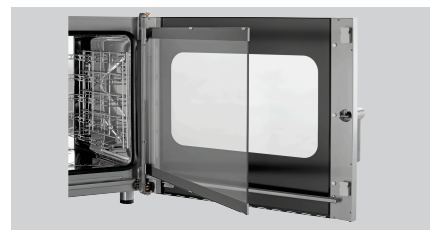

▶ Продовження на наступній сторінці

▶ До 5 x 1/1 GN або 600 x 400мм

- ▶ Управління стелажми
- ✓ Для вибору програми на кожну вставку

- ▶ Електронне керування з 600 програмами (300 попередньо встановлених, 300 програмованих), кожна програма до 9 етапів готування

- ▶ Подвійне скло дверцят, внутрішні дверцята просто відкривати для чищення
- ▶ Просте регулювання відведення пари

Пароконвектомат Silversteam 5111D

- Кількість програм готування: 300 попередньо встановлених
300 програмованих
- Кількість етапів готування: 9
- Вид вставок: Впоперек
- Кількість вставок: 5
- Відстань між вставками: 74 мм
- Підключення води: 3/4"
- Налаштування часу: 0 до 599 хвилин
- Матеріал робочої камери: CNS 18/10
- Кількість вентиляторів: 1
- Властивості: Закруглена камера печі
З'ємні направляючі
Подвійне скло дверцят
Світлодіодне освітлення у дверях
Штепсельна розетка (500 Вт) для підключення витяжки
Зволоження
Приготування дельта-Т
Етапи готування
Температура всередині
Швидкість вентилятора
Програма
Температура
Час
- В комплекті: 1 решітка 1/1 GN
1 деко 1/1 GN
1 шланг подачі води
- Постачається за запитом: -
- Контрольна лампочка: -
- Серія: Silversteam
- Регулювання температури: плавно
- Внутрішнє освітлення: так
- Формат вставок: 1/1 GN
600 x 400 мм
- Режим експлуатації: Електро
- З системою чищення: ні
- Матеріал: CNS 18/10
- Важлива вказівка: З жорсткості води 5 німецьких градусів жорсткості рекомендуємо попереднє включення додатного пристрою для пом'якшення води, а також тиск води максимум 3 бар
- Розміри: Ш 890 x Г 835 x В 675 мм
- Вага: 84,4 кг

Пароконвектомат Silversteam 5111D

Дополнительные аксессуары

Коптильна коробка 1160

- Матеріал: Високоякісна сталь
- Модель: Із нагрівальною спіраллю
- Підходить для: Пароконвектомат
- Важлива вказівка: Максимальна температура копіння: 200 °C
- Складається з: Блок живлення
Коптильна коробка
- Об'єм: 1,16 л