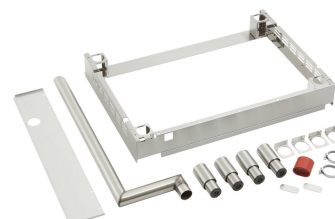

Art.-Nr A500512
GTIN 4015613735481

Aansluitkit Silversteam

STAINLESS
STEEL

- Set bestaande uit: 1 frame
1 buis en bevestigingsplaat voor dampafzuiging
1 verbindingsslang
4 voeten
Bevestigingsklemmen
Schroeven