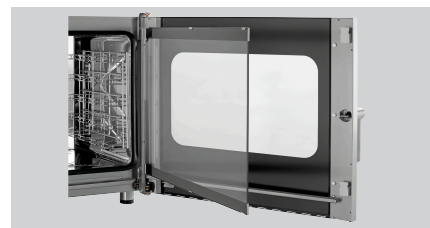

Combi-steamer Silversteam 5111D

Beschrijving

De Bartscher combisteamer uit de Silverstream-serie met elektronische bediening en 5 slots in het 1/1 GN-formaat – de ideale partner voor elke keuken. Met de rek-controle-functie kan op verschillende momenten een grote verscheidenheid aan gerechten worden bereid. Een verademing, waarbij de Silversteam alles voor u in het oog heeft.

► Deur met dubbele beglazing, binnendeur voor de reiniging eenvoudig te openen
► Dampafzuiging eenvoudig te regelen

Combi-steamer Silversteam 5111D

- Aantal gaarprogramma's: 300 voorgeïnstalleerd
300 programmeerbaar
- Aantal gaarfasen: 9
- Soort roosters: Dwarsrichting
- Aantal roosters: 5
- Afstand tussen de roosters: 74 mm
- Wateraansluiting: 3/4"
- Tijdstelling: van 0 tot 599 minuten
- Materiaal gaaruimte: CNS 18/10
- Aantal ventilatoren: 1
- Eigenschappen: Afgeronde bakkamer
Steunrails uitneembaar
Dubbeledeurbeglazing
Led-verlichting in de deur
Contactdoos (500 W) voor aansluiting van een afzuigkap
- LED-indicator: Stomen
Delta-T-garen
Gaarfasen
Kerntemperatuur
Ventilatorsnelheid
Programma
Temperatuur
Tijd
- Inclusief: 1 rooster 1/1 GN
1 plaat 1/1 GN
1 watertoevoerslang
- Op aanvraag leverbaar: -
- Controlelampje: -
- Serie: Silversteam
- Temperatuurregeling: Traploos
- Binnenverlichting: Ja
- Formaat roosters: 1/1 GN
600 x 400 mm
- Werkingsmodus: Elektro
- Met reinigingssysteem: Nee
- Materiaal: CNS 18/10
- Belangrijke aanwijzing: Vanaf waterhardheid 5° dH raden wij uitdrukkelijk aan een geschikte waterontharder te installeren en een waterdruk van maximaal 3 bar
- Afmetingen: B 890 x D 835 x H 675 mm
- Gewicht: 84,4 kg

Combi-steamer Silversteam 5111D

Ergänzungsprodukte

Smoker-Box 1160

STAINLESS STEEL

- Materiaal: Roestvrij staal
- Uitvoering: Met verwarmingsspiraal
- Ontworpen voor: Combi-steamers
- Belangrijke aanwijzing: Maximale rooktemperatuur: 200 °C
- Bestaande uit: Netadapter
Smoker-Box
- Inhoud: 1,16