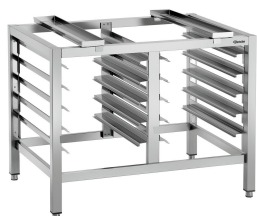

Art.-Nr 115071

GTIN 4015613617589

Combi-steamer Silversteam 5111D

Ergänzungsprodukte

Onderstel Silversteam 6040

CNS 18/10

- Materiaal: CNS 18/10
- Kleur: Zilver
- Soort roosters: Lengterichting
- Aantal roosters: 10
- Formaat roosters: 1/1 GN
600 x 400 mm
- Onderste schap: Nee