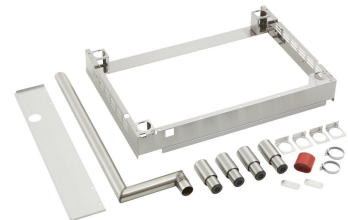

Aansluitkit Silversteam

STAINLESS
STEEEL

- Set bestaande uit: 1 frame
  1 buis en bevestigingsplaat voor dampafzuiging
  1 verbindingsslang
  4 voeten
  Bevestigingsklemmen
  Schroeven

Art.-Nr 116012
GTIN 4015613607078