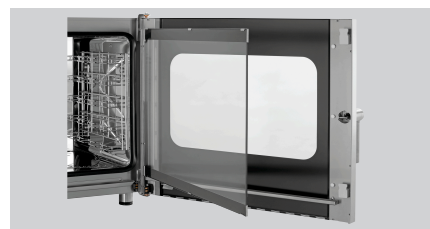

- Deur met dubbele beglazing, binnendeur voor de reiniging eenvoudig te openen