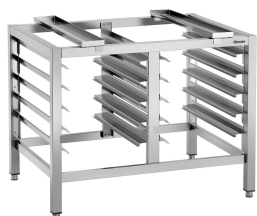

Combi-steamer Silversteam P-5111D

Ergänzungsprodukte

Onderstel Silversteam 6040

CNS 18/10

- Materiaal: CNS 18/10
- Kleur: Zilver
- Soort roosters: Lengterichting
- Aantal roosters: 10
- Formaat roosters: 1/1 GN
  600 x 400 mm
- Onderste schap: Nee

Art.-Nr 115079
GTIN 4015613682051