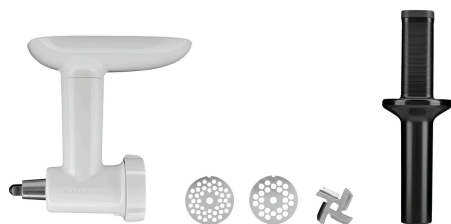

Hache-viande KitchenAid

- Matériau : Plastique
- Remarque importante : -
- Couleur : Blanc
- Compatible avec KitchenAid : Tous les modèles de notre assortiment
- Propriétés : -
- Dotation du set : 1 hachoir à viande
  1 disque, fin

Code-No. A150000
GTIN 4016098101372

Presse-agrume KA

- Matériau : Plastique
- Remarque importante : -
- Couleur : Blanc
- Compatible avec KitchenAid : Tous les modèles de notre assortiment
- Propriétés : Le tamis intégré retient la pulpe et les pépins
- Dimensions : L 125 x P 110 x H 160 mm
- Poids : 0,45 kg

Code-No. A150003
GTIN 4016098101402