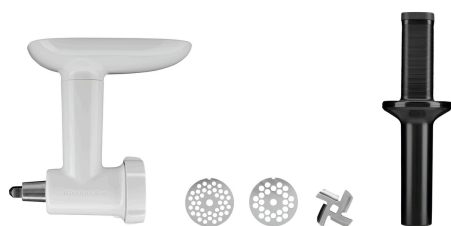

Fleischwolf zur KitchenAid

- Material: Kunststoff
- Wichtiger Hinweis: -
- Farbe: Weiß
- Passend zur KitchenAid: Alle Modelle aus unserem Sortiment
- Eigenschaften: -
- Set bestehend aus: 1 Fleischwolf
  1 Scheibe, fein

Art.-Nr. A150000
GTIN 4016098101372

Zitruspresse zu Kitchen Aid

- Material: Kunststoff
- Wichtiger Hinweis: -
- Farbe: Weiß
- Passend zur KitchenAid: Alle Modelle aus unserem Sortiment
- Eigenschaften: Das integrierte Sieb fängt Fruchtfleisch und Kerne auf
- Maße: B 125 x T 110 x H 160 mm

Art.-Nr. A150003
GTIN 4016098101402