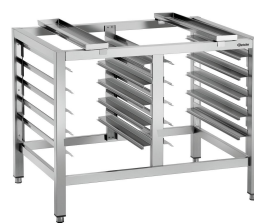

Подставка Silversteam 6040

CNS 18/10

- Материал: CNS 18/10
- Цвет: Серебристый
- Вид вставки: Вдоль
- Количество вставок: 10
- Формат вставки: 1/1 GN
- Основание: нет

Артикул 115079
GTIN 4015613682051