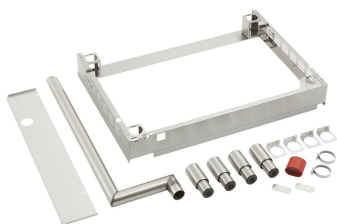

Соединительный комплект Silversteam

STAINLESS
STEEL

- Комплект, состоит из: 1 рама
1 труба и крепежный лист для отвода пара
1 соединительный шланг
4 ножки
Крепежные хомуты
Винты
- Размер рамы: Ш 876 x Г 622 x В 114 мм