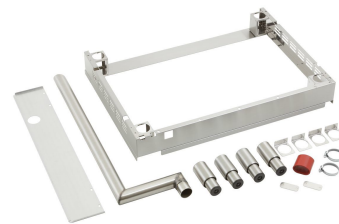

Соединительный комплект Silversteam

STAINLESS STEEL

- Материал: Нержавеющая сталь
- Рассчитано для: Электрический пароконвектомат 1/1 GN серии Silversteam
- Возможность комбинирования: 5 x 1/1 GN на 5 x 1/1 GN
  5 x 1/1 GN на 7 x 1/1 GN
- Важная информация: -
- Размер рамы: Ш 876 x Г 622 x В 114 мм

Артикул 116012
GTIN 4015613607078