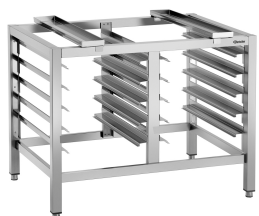

Пароконвектомат Silversteam 5111D

Дополнительные аксессуары

Подставка Silversteam 6040

CNS 18/10

- **Материал:** CNS 18/10
- **Количество вставок:** 10
- **Рассчитано для:** Пароконвектомат формата 1/1 GN серии Silversteam
- **Цвет:** Серебристый
- **Формат вставки:** 1/1 GN
  600 x 400 мм

Артикул 115079
GTIN 4015613682051