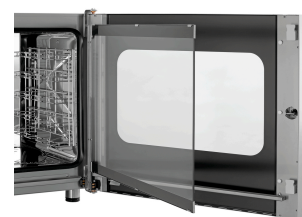

▶ Продолжение на следующей странице

- ▶ До 5 gastronorm-емкостей формата GN 1/1 или 600 x 400 мм

- ▶ Контрольная панель
- ✓ Отдельная программа для каждой вставки

- ▶ Электронное управление с 600 программами (300 предварительно установлены, 300 программируемых), каждая программа до 9 этапов готовки

- ▶ Двойное остекление дверцы, внутренняя дверца легко открывается для чистки
- ▶ Простое регулирование отвода пара

Пароконвектомат Silversteam 5111D

- Количество программ приготовления: 300 предустановленный
300 программируемый
- Количество этапов приготовления: 9
- Вид вставки: Поперек
- Количество вставок: 5
- Расстояние между вставками: 74 мм
- Подключение воды: 3/4"
- Таймер: 0 до 599 минут
- Материал рабочей камеры: CNS 18/10
- Количество вентиляторов: 1
- Свойства: Закругленная внутренняя камера
Направляющие, извлекаемые
Двойное остекление дверей
Светодиодное освещение в дверце
Штепсельная розетка (500 Вт) для подключения вытяжки
Увлажнение
Готовка дельта-T
Этапы приготовления
Внутренняя температура
Скорость вентилятора
Программа
Температура
Время
- Светодиодная индикация: 1 решетка 1/1 GN
1 противень 1/1 GN
1 шланг подачи воды
- В комплекте: -
- Поставляется по запросу: -
- Контрольная лампа: -
- Серия: Silversteam
- Регулирование температуры: Бесступенчатое
- Внутреннее освещение: да
- Формат вставки: 1/1 GN
- Режим работы: 600 x 400 мм
Электрический
- С системой очистки: нет
- Материал: CNS 18/10
- Важная информация: Начиная с жесткости воды 5° dH рекомендуем предварительное включение подходящего смягчителя воды, а также давление воды не более 3 бар
- Габариты: Ш 890 x Г 835 x В 675 мм
- вес: 84,4 кг