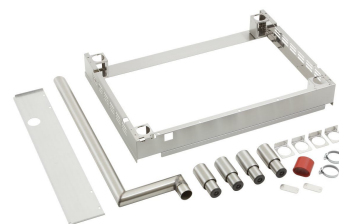

Aansluitkit Silversteam

STAINLESS
STEEL

- Materiaal: Roestvrij staal
- Ontworpen voor: Elektrische combistomer 1/1 GN serie Silversteam
- Combinatiemogelijkheden: 5 x 1/1 GN op 5 x 1/1 GN
  5 x 1/1 GN op 7 x 1/1 GN
- Belangrijke aanwijzing: -
- Framemaat: B 876 x D 622 x H 114 mm

Art.-Nr 116012
GTIN 4015613607078