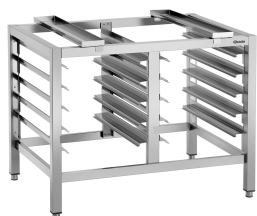

Combi-steamer Silversteam P-5111D

Ergänzungsprodukte

Onderstel Silversteam 6040

CNS 18/10

- Materiaal: CNS 18/10
- Aantal roosters: 10
- Ontworpen voor: Combistomer 1/1 GN serie Silversteam
- Kleur: Zilver
- Formaat roosters: 1/1 GN
  600 x 400 mm
- Belangrijke aanwijzing: -

Art.-Nr 115079
GTIN 4015613682051