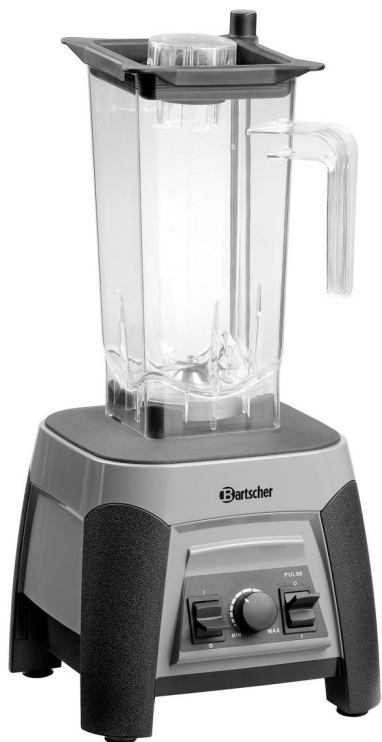

Блендер PRO 2,5L

▶ Резка, смешивание, пюрирование, приготовление коктейлей, измельчение

✓ Частота вращения макс.: 25000 об/мин

▶ Импульсная функция

Описание

Высокая мощность двигателя и простота управления блендером помогают в приготовлении смузи, супов, коктейлей, соусов, заправок и десертов.

Особенности

- | | |
|----------------------------------|---|
| • Объем: | 2,5 л |
| • Модель ножа: | Нержавеющая сталь |
| • Объем заполнения: | 2 л |
| • Мощность: | 1,5 кВт 230 В 50/60 Гц |
| • Управление: | Электронное
Перекидной переключатель
Ручка |
| • Выключатель: | да |
| • Цвет: | Серый / черный |
| • Предохранительный выключатель: | Да |
| • Частота вращения макс.: | 25000 об / мин |
| • Импульсная функция: | да |
| • Рассчитано для: | Измельчение
Смешивание
Пюрирование
Встряхивание
Измельчение |

▶ Продолжение на следующей странице

Блендер PRO 2,5L

- Ножи: Эбонит
- Материал: Пластик АБС (ABS)
- Важная информация: -
- Шумозащитный кожух: нет
- Свойства: Отверстие заполнения сверху на приборе
Интегрированный дозатор
Нескользкая основа
Удобная ручка
- В комплекте: 1 уминатель
- Не содержит бисфенола А: Нет
- Материал чаши миксера/блендера: Пластик
- Регулирование скорости: Регулятором числа оборотов
- Габариты: Ш 225 x Г 225 x В 555 мм
- вес: 4,5 кг

Блендер PRO 2,5L

Дополнительные аксессуары

Шумозащитный кожух PRO 2,5L

- Рассчитано для: Блендер PRO 2,5L
- Шумозащитный коврик: да
- Отверстие для загрузочного отсека: Да, с закрывающейся крышкой
- Отверстие для вывода кабеля: да
- Ножки: 4 присоски
- Характеристики: Передняя створка закрывается