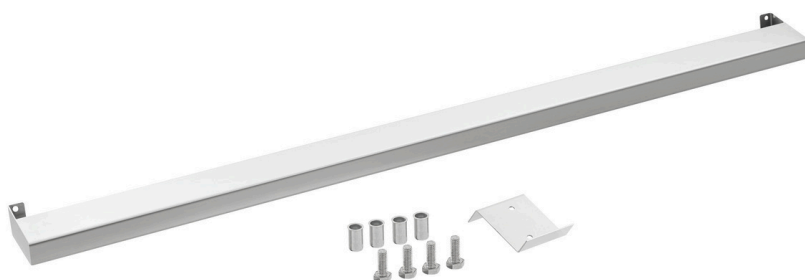

## Рейлинг 900-1200

### Описание

Рейлинги для приборов серии 900 являются не только стильным дополнением, но и оптимизируют безопасность и функциональность на кухне. Увеличенное расстояние от прибора эффективно предотвращает возможность получения ожогов в зоне высоких температур. Кроме того, надежная конструкция позволяет удобно хранить кастрюли, сковороды и тарелки в промежуточных пространствах.

### Особенности

- Материал: Нержавеющая сталь
- Грузоподъемность макс.: 15 кг
- Глубина поверхности установки: : 60 мм
- В комплекте: 1 шаблон для сверления  
Материал для прикрепления  
Монтажный комплект
- Важная информация: Ш 1 190 x Г 95 x В 40 мм
- Габариты: Ш 1 190 x Г 95 x В 40 мм
- вес: 2,1 кг

- ▶ Рассчитано для:
  - ✓ Приборы серии 900, ширина приборов: 1200 мм

- ▶ Грузоподъемность макс.: 15 кг

- ▶ Глубина поверхности установки: 60 мм

- ▶ В комплекте:
  - ✓ 1 шаблон для сверления
  - ✓ Крепежный материал