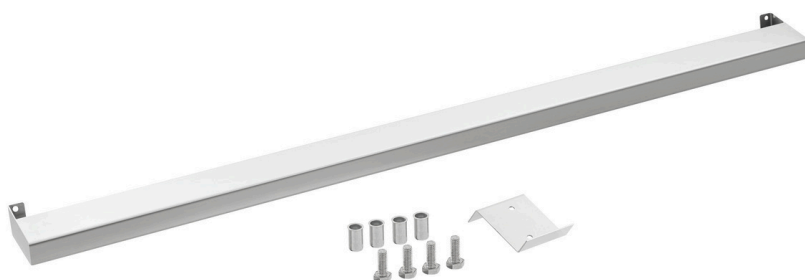

## Küchen-Reling 900-1200

### Beschreibung

Die Geräte der Serie 900 mit einer Küchen-Reling zu versehen bietet nicht nur eine stilvolle Ergänzung, sondern optimiert auch die Sicherheit und Funktionalität. Durch den erweiterten Abstand zum Gerät verringert sich effektiv die Verbrennungsgefahr an den Hochtemperaturzonen. Darüber hinaus ermöglicht die robuste Konstruktion eine komfortable Zwischenlagerung von Töpfen, Pfannen und Tellern.

### Features

- Ausgelegt für: Serie 900, Geräte-Breite: 1200 mm
- Material: Edelstahl
- Tragfähigkeit max.: 15 kg
- Tiefe Abstellfläche: 60 mm
- Inklusive: 1 Bohrschablone  
Befestigungsmaterial  
Bausatz
- Wichtiger Hinweis: B 1.190 x T 95 x H 40 mm
- Maße: 2,1 kg
- Gewicht:

- ▶ Ausgelegt für:
  - ✓ Geräte der Serie 900, Geräte-Breite: 1200 mm

- ▶ Tragfähigkeit max: 15 kg

- ▶ Tiefe Abstellfläche: 60 mm

- ▶ Inklusive:
  - ✓ 1 Bohrschablone
  - ✓ Befestigungsmaterial