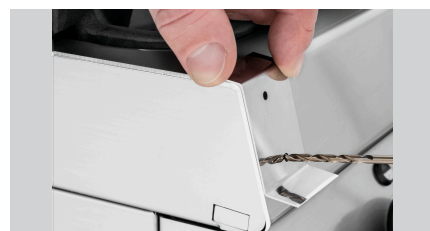

### Beschreibung

Die Geräte der Serie 900 mit einer Küchen-Reling zu versehen bietet nicht nur eine stilvolle Ergänzung, sondern optimiert auch die Sicherheit und Funktionalität. Durch den erweiterten Abstand zum Gerät verringert sich effektiv die Verbrennungsgefahr an den Hochtemperaturzonen. Darüber hinaus ermöglicht die robuste Konstruktion eine komfortable Zwischenlagerung von Töpfen, Pfannen und Tellern.

### Features

- Ausgelegt für: Serie 900, Geräte-Breite: 1200 mm
- Material: Edelstahl
- Tragfähigkeit max.: 15 kg
- Tiefe Abstellfläche: 60 mm
- Inklusive: 1 Bohrschablone  
Befestigungsmaterial  
Bausatz
- Wichtiger Hinweis: B 1.190 x T 95 x H 40 mm
- Maße: 2,1 kg
- Gewicht:

- ▶ Ausgelegt für:
  - ✓ Geräte der Serie 900, Geräte-Breite: 1200 mm

- ▶ Tragfähigkeit max: 15 kg

- ▶ Tiefe Abstellfläche: 60 mm

- ▶ Inklusive:
  - ✓ 1 Bohrschablone
  - ✓ Befestigungsmaterial