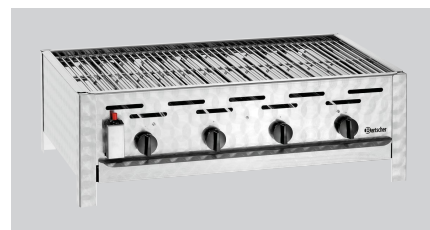

Сковорода ТВ1470

▶ Рассчитано для газовой комбинированной настольной жаровни ТВ1470R

▶ Сковорода-гриль из эмалированной листовой стали

Описание

Противень-гриль, предназначенный для настольного газового жарочного шкафа ТВ1470R, отличается устойчивостью к царапинам, а также особой прочностью и долговечностью благодаря эмалированному покрытию.

Особенности

- | | |
|----------------------|------------------------------|
| • Материал: | Стальной лист
Эмалировано |
| • Важная информация: | - |
| • С ручкой(-ами): | да |
| • Габариты: | Ш 870 x Г 540 x В 67 мм |
| • вес: | 10,83 кг |

Сковорода ТВ1470

Дополнительные аксессуары

Чистящее средство F1L

- Единица количества заказа: 1 коробка (6 бутылок)
- Объем: 6 x 1 литр
- Модель: Жидкий
- Соответствие контролю качества и безопасности продуктов питания: да
- Не содержит хлора: да