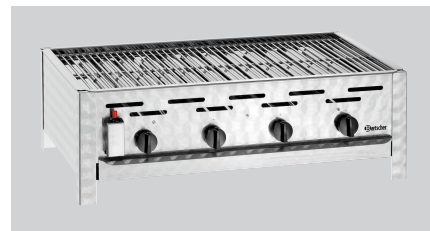

## Patelnia grill. TB1470

▶ Do stołowej patelni gazowej TB1470R

▶ Patelnia grillowa z emaliowanej blachy stalowej

### Opis

Przystosowana do grilla gazowego TB1470R patelnia grillowa – dzięki emaliowanej powłoce – jest odporna na zarysowania, a także wyjątkowo solidna i trwała.

### Cechy

- |                       |                                  |
|-----------------------|----------------------------------|
| • Materiał:           | Blacha stalowa<br>Emaliowane     |
| • Ważna wskazówka:    | -                                |
| • Z uchwytem/uchwyty: | Tak                              |
| • wymiary:            | szer. 870 x gł. 540 x wys. 67 mm |
| • waga:               | 10,83 kg                         |

## Patelnia grill. TB1470 produkty dodatkowe