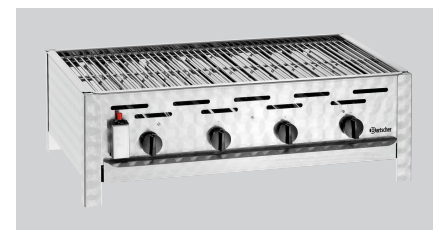

Sarten parrilla TB1470

► Diseñada para el asador de mesa a gas TB1470R

► Parrilla de chapa de acero esmaltada

Descripción

Esta bandeja para parrilla diseñada para el asador de mesa a gas TB1470R es resistente a los arañazos gracias a su acabado esmaltado, además de ser especialmente robusta y duradera.

Características

- | | |
|--------------------------|---------------------------------|
| • Material: | Chapa de acero Esmaltado |
| • Indicación importante: | - |
| • Con asa(s): | Sí |
| • Medidas: | an. 870 x prof. 540 x al. 67 mm |
| • Peso: | 10,83 kg |

Sarten parrilla TB1470

Productos complementarios

Limpiador F1L

- Cantidad de unidades de pedido: 1 cartón (6 botellas)
- Capacidad: 6 x 1 litros
- Diseño: Líquido
- Conforme con HACCP: Sí
- Exento de cloro: Sí
- Exento de fosfatos: Sí
- Diseñado para: Limpieza manual de superficies muy sucias

Código: 173278
GTIN 4015613767918

Limpiador intensivo F1L

- Cantidad de unidades de pedido: 1 cartón (6 botellas)
- Capacidad: 6 x 1 litros
- Diseño: Líquido
- Conforme con HACCP: Sí
- Exento de cloro: Sí
- Exento de fosfatos: Sí