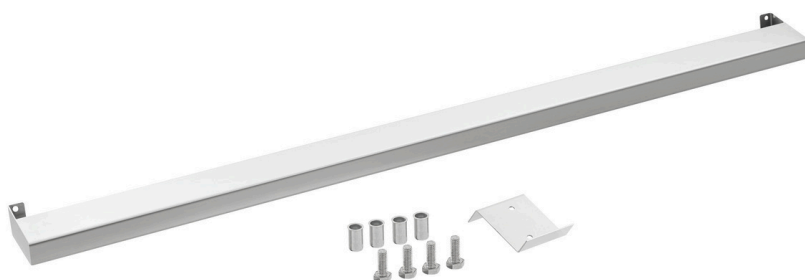

## Рейлинг 900-1200

### Описание

Рейлинги для приборов серии 900 являются не только стильным дополнением, но и оптимизируют безопасность и функциональность на кухне. Увеличенное расстояние от прибора эффективно предотвращает возможность получения ожогов в зоне высоких температур. Кроме того, надежная конструкция позволяет удобно хранить кастрюли, сковороды и тарелки в промежуточных пространствах.

### Особенности

- Материал: Нержавеющая сталь
- Грузоподъемность макс.: 15 кг
- Глубина поверхности установки: : 60 мм
- В комплекте: 1 шаблон для сверления  
Материал для прикрепления  
Монтажный комплект
- Важная информация: Ш 1 190 x Г 95 x В 40 мм
- Габариты:
- вес: 2,1 кг

- ▶ Рассчитано для:
  - ✓ Приборы серии 900, ширина приборов: 1200 мм

- ▶ Грузоподъемность макс.: 15 кг

- ▶ Глубина поверхности установки: 60 мм

- ▶ В комплекте:
  - ✓ 1 шаблон для сверления
  - ✓ Крепежный материал