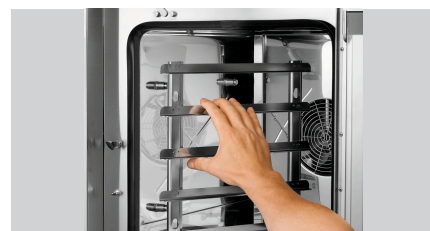

► Steunrails uitneembaar

► Ventilatorsnelheid in 2 stappen regelbaar