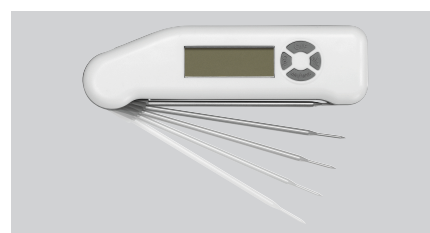

Thermometer D3000 KTP-KL

Beschrijving

Waterdichte thermometer met uitklapbare kerntemperatuurvoeler. Het grote temperatuurmeetbereik van -40 °C tot +300 °C is net zo overtuigend als het verlichte display en het min/max geheugen.

Kenmerken

• Besturing:	Elektronisch
• Insteekdiepte:	110 mm
• Temperatuurbereik:	-40 °C tot 300 °C
• Uitvoering:	Digitaal
• Met temperatuurvoeler:	Ja
• Kleur:	Wit
• Eenheid temperatuurmeting:	°C °F
• Materiaal temperatuurvoeler:	Roestvrij staal
• Diameter temperatuurvoeler:	3,5 mm
• Materiaal:	Kunststof ABS
• Afmetingen displayveld:	B 48 x H 16,7 mm
• Beschermingssoort:	IP68
• Eigenschappen:	Temperatuurvoeler inklapbaar Display verlicht Min./max.-opslag Automatisch uitschakelen na 60 minuten

► Ga verder op de volgende pagina

- Temperatuurbereik:
 - ✓ -40 °C tot 300 °C
 - ✓ -58 °F tot 572 °F

- Uitvoering: digitaal
 - ✓ Meet-cyclus: 3-4 seconde
 - ✓ Min./max.-opslag
 - ✓ Display verlicht

- Met kerntemperatuurvoeler
 - ✓ Insteekdiepte: 110 mm
 - ✓ Temperatuurvoeler inklapbaar

Thermometer D3000 KTP-KL

- Eigenschappen:
 - Meet-cyclus: 3-4 seconde
 - Waterdicht
 - Temperatuurbereik ook in Fahrenheit
- Belangrijke aanwijzing:
 - Niet gebruiken in de oven
- Inclusief:
 - 2 batterijen
- Batterij:
 - Knoopcel CR2032
- Toepassingsgebieden:
 - Suddereren
 - Koelen
- Ontworpen voor:
 - Kerntemperatuurmetingen
- Afmetingen:
 - B 155 x D 45 x H 23 mm
- Gewicht:
 - 0,09 kg