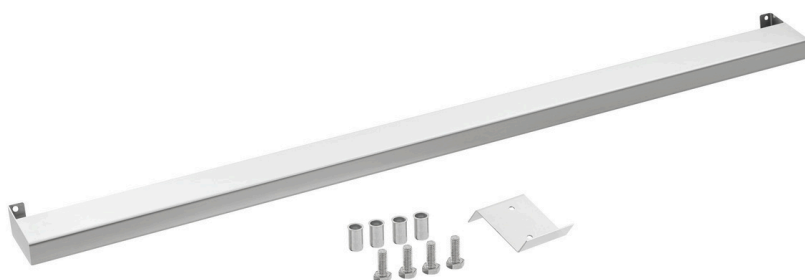

Keukenreling 900-1200

Beschrijving

De apparaten van de serie 900 voorzien van een keukenreling biedt niet alleen een stijlvolle aanvulling, maar optimaliseert ook de veiligheid en functionaliteit. Door de vergrote afstand tot het apparaat wordt het verbrandingsgevaar aan de zones met hoge temperaturen verkleind. Daarnaast maakt de robuuste constructie een comfortabele tijdelijke opslag van potten, pannen en borden mogelijk.

Kenmerken

- Materiaal: Roestvrij staal
- Draagvermogen max.: 15 kg
- Diepte legvlak: 60 mm
- Inclusief: 1 boorsjabloon
Bevestigingsmateriaal
Bouwset
- Belangrijke aanwijzing: B 1.190 x D 95 x H 40 mm
- Afmetingen:
- Gewicht: 2,1 kg

▶ Ontworpen voor:

- ✓ Apparaat van de serie 900, apparaatbreedte: 1200 mm

▶ Draagvermogen max.: 15 kg

▶ Diepte legvlak: 60 mm

▶ Inclusief:

- ✓ 1 boorsjabloon
- ✓ bevestigingsmateriaal