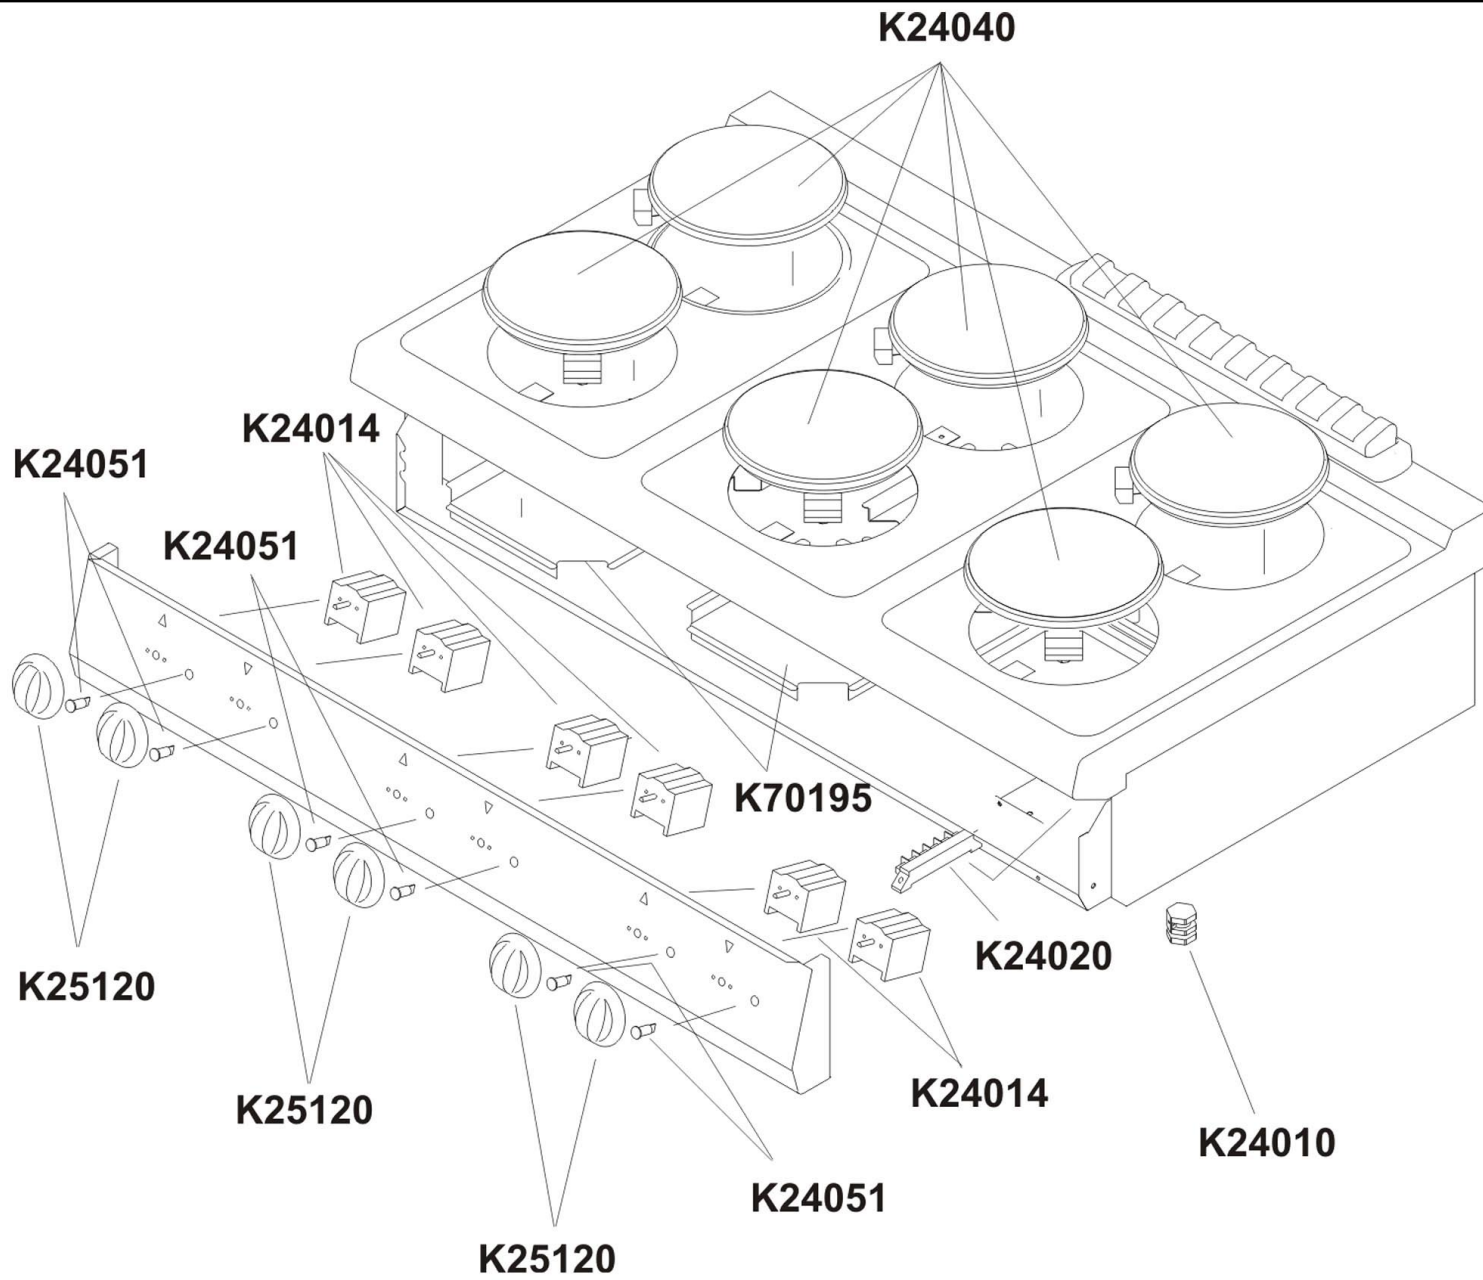

K70154 (für 286.102)

K25016 (für 286.102)

K90234 (für 286.104/286.106)

K25012 (für 286.104/286.106)

Pos.	Artikelbeschreibung	Description of item	Artikel Nr./Item No.
K00021 + K00023 + K26212	Türscharnierset	Door hinge set	049033
K00023	Türscharnierset	Door hinge set	=> K00021
K20053	Magnet	Magnet	05900356
K20134	Abstandstück, Gummi	Spacer, rubber	049800
K24010	Zugentlastung PG21	Strain relief PG21	010578028
K24014	Schalter, 7-Takt	7-tack switch	049141
K24020	Anschlussklemme	Terminal clamp	06050577
K24040	Kochplatte, rund 2600W, 400V	Cooking plate, round 2600W, 400V	016732
K24051	Kontrolllampe orange	Orange indicator light	E0K00225
K25012	Halterung 50 cm, z. Abgasgitter	Holder 50 cm. f. stack grid	n.m.lieferbar/n.m.available
K25016	Halterung 30 cm, z. Abgasgitter	Holder 30 cm. f. stack grid	049048
K25120	Knebel 6 x 6,4 / 7 Positionen	Knob 6 x 6,4 / 7 positions	049110
K26212	Türscharnierset	Door hinge set	=> K00021
K26234	Fuß komplett, H120/170	Complete base, H120/170	049034
	Fuß komplett, H150/200	Complete base, H150/200	049014
	Fuß H130/190, mit Gewinde	Foot H130/190, w. thread	E026437
K26249	Türgriff, kurz	Short door handle	049035
K70010	Kochmulde, Edelstahl (286102)	Cooking top, stainless steel (286102)	Auf Anfrage/On request
	Kochmulde, Edelstahl (286104)	Cooking top, stainless steel (286104)	061271
	Kochmulde (286106)	Cooking top (286106)	E051090
K70154	Kamingitter, kurz	Short draught diverter grid	049030
K70195	Abdeckung z. Heizplatte	Cover f. hotplate	049998
K90234	Kamingitter, lang	Long draught diverter grid	049031
o.Abb./no pic.	Verbindungssatz	Connection set	049130

Elektroherd 700, B400,
2PL, 4PL, 6PL, UO
Artikel-Nr.: 286102/286104/286106

Ersatzteilliste
15.08.2017