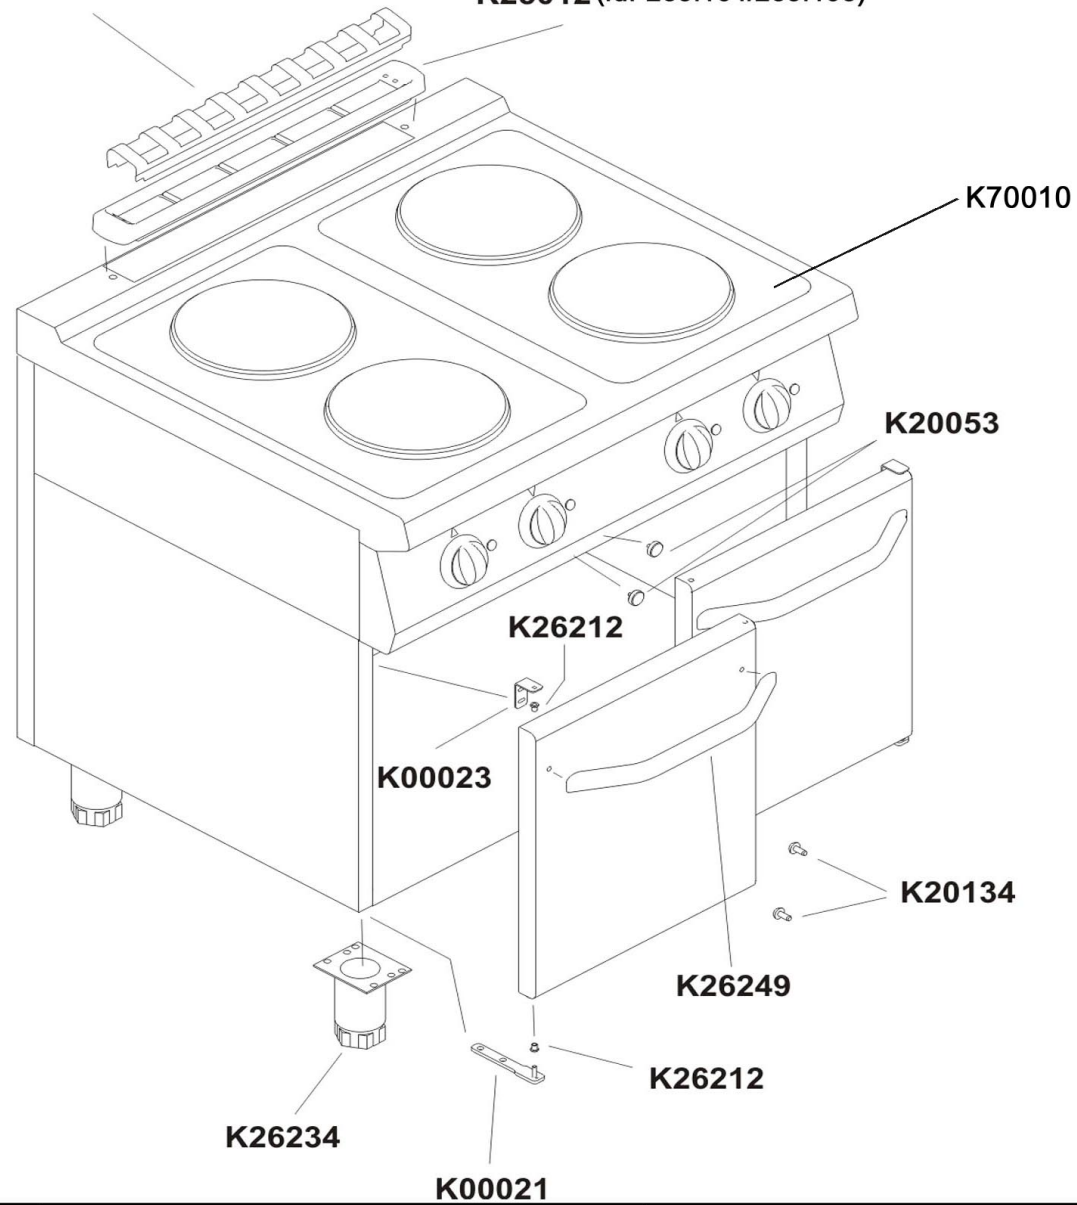

K70154 (für 286.102)

K25016 (für 286.102)

K90234 (für 286.104/286.106)

K25012 (für 286.104/286.106)

Pos.	Artikelbeschreibung	Description of item	Artikel Nr./Item No.
K00021 + K00023 + K26212	Türscharnierset	Door hinge set	049033
K00023	Türscharnierset	Door hinge set	=> K00021
K20053	Magnet	Magnet	05900356
K20134	Abstandstück, Gummi	Spacer, rubber	049800
K24010	Zugentlastung PG21	Strain relief PG21	010578028
K24014	Schalter, 7-Takt	7-tack switch	049141
K24020	Anschlussklemme	Terminal clamp	06050577
K24040	Kochplatte, rund 2600W, 400V	Cooking plate, round 2600W, 400V	016732
K24051	Kontrolllampe orange	Orange indicator light	E0K00225
K25012	Halterung 50 cm, z. Abgasgitter	Holder 50 cm. f. stack grid	n.m.lieferbar/n.m.available
K25016	Halterung 30 cm, z. Abgasgitter	Holder 30 cm. f. stack grid	049048
K25120	Knebel 6 x 6,4 / 7 Positionen	Knob 6 x 6,4 / 7 positions	049110
K26212	Türscharnierset	Door hinge set	=> K00021
K26234	Fuß komplett, H120/170	Complete base, H120/170	049034
	Fuß komplett, H150/200	Complete base, H150/200	049014
	Fuß H130/190, mit Gewinde	Foot H130/190, w. thread	E026437
K26249	Türgriff, kurz	Short door handle	049035
K70010	Kochmulde, Edelstahl (286102)	Cooking top, stainless steel (286102)	Auf Anfrage/On request
	Kochmulde, Edelstahl (286104)	Cooking top, stainless steel (286104)	061271
	Kochmulde (286106)	Cooking top (286106)	E051090
K70154	Kamingitter, kurz	Short draught diverter grid	049030
K70195	Abdeckung z. Heizplatte	Cover f. hotplate	049998
K90234	Kamingitter, lang	Long draught diverter grid	049031
o.Abb./no pic.	Verbindungssatz	Connection set	049130

Elektroherd 700, B400,
2PL, 4PL, 6PL, UO
Artikel-Nr.: 286102/286104/286106

Ersatzteilliste
15.08.2017